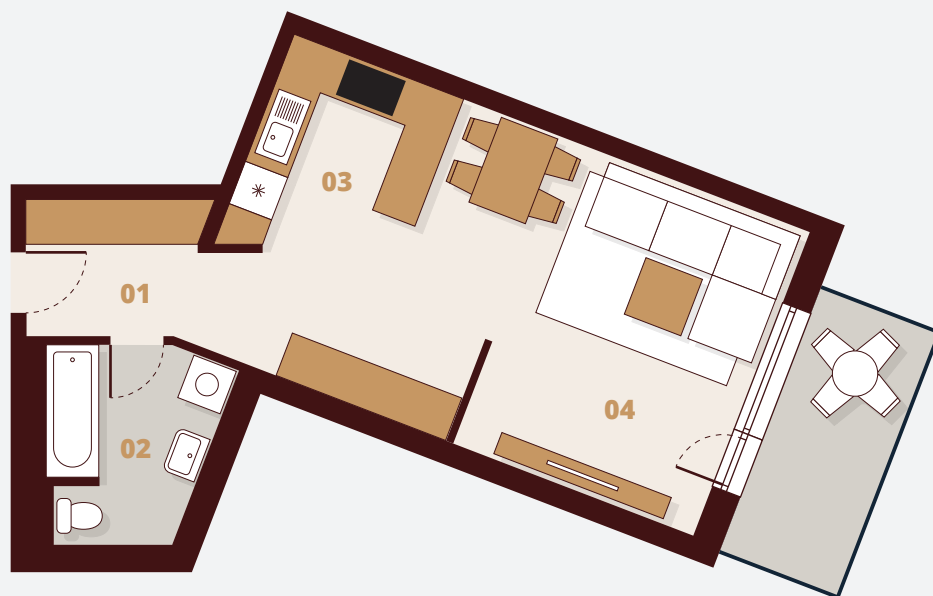

# B124

## 1. Poschodie

Budova	B1
Podlažie	2NP
Byt	4
Počet izieb	1

01 Vstup	4,14 m <sup>2</sup>
02 Kúpeľňa	5,40 m <sup>2</sup>
03 Kuchyňa	7,06 m <sup>2</sup>
04 Obývacia izba	24,19 m <sup>2</sup>

Plocha bytu	40,79 m <sup>2</sup>
Balkón	5,10 m <sup>2</sup>

**Celková plocha** 45,89 m<sup>2</sup>

 Laminátové podlahy

 Keramická dlažba

**M 1:100**