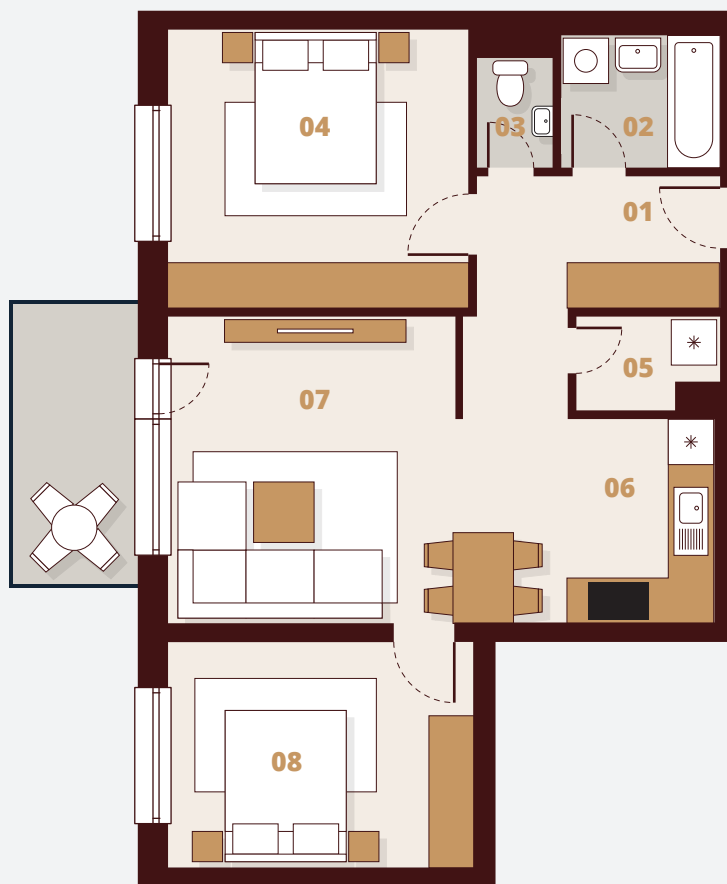

# B125

## 1. Poschodie

Budova	B1
Podlažie	2NP
Byt	5
Počet izieb	3

01 Vstup	5,73 m <sup>2</sup>
02 Kúpeľňa	3,68 m <sup>2</sup>
03 WC	1,45 m <sup>2</sup>
04 Izba	14,61 m <sup>2</sup>
05 Komora	2,13 m <sup>2</sup>
06 Kuchyňa	5,24 m <sup>2</sup>
07 Obývacia izba	21,30 m <sup>2</sup>
08 Izba	12,02 m <sup>2</sup>

Plocha bytu	66,15 m <sup>2</sup>
Balkón	5,10 m <sup>2</sup>
<b>Celková plocha</b>	<b>71,25 m<sup>2</sup></b>