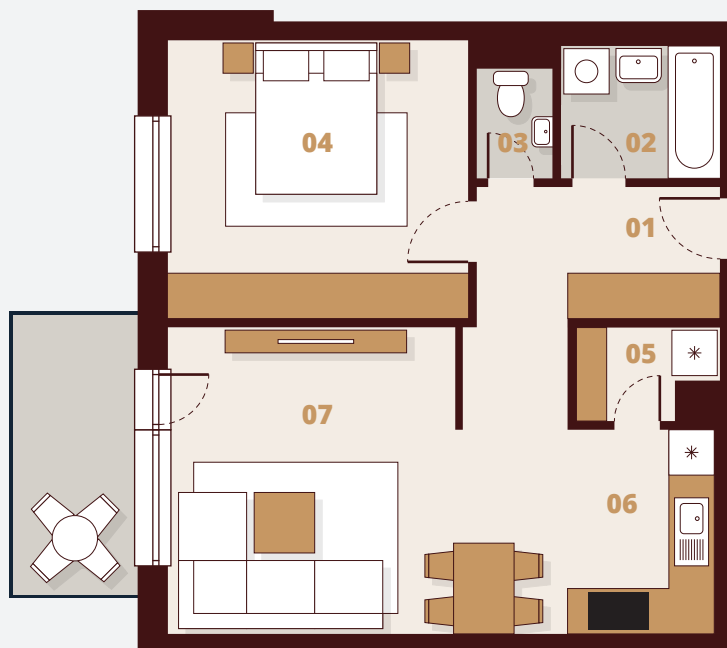

B127

1. Poschodie

Budova	B1
Podlažie	2NP
Byt	7
Počet izieb	2

01 Vstup	5,75 m ²
02 Kúpeľňa	3,68 m ²
03 WC	1,45 m ²
04 Izba	14,61 m ²
05 Komora	2,03 m ²
06 Kuchyňa	5,24 m ²
07 Obývacia izba	21,30 m ²

Plocha bytu	54,04 m ²
Balkón	5,10 m ²
Celková plocha	59,14 m²