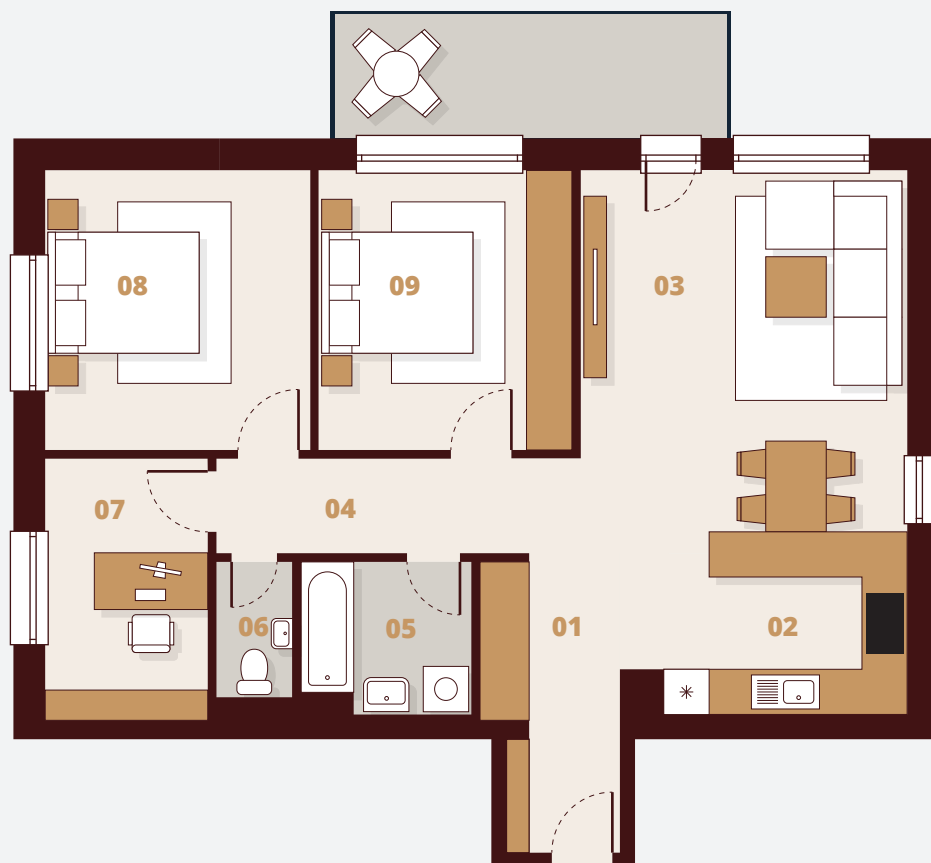

# B128

## 1. Poschodie

Budova	B1
Podlažie	2NP
Byt	8
Počet izieb	3

01 Vstup	6,56 m <sup>2</sup>
02 Kuchyňa	7,76 m <sup>2</sup>
03 Obývacia izba	22,73 m <sup>2</sup>
04 Chodba	5,17 m <sup>2</sup>
05 Kúpeľňa	4,35 m <sup>2</sup>
06 WC	1,79 m <sup>2</sup>
07 Pracovňa	7,44 m <sup>2</sup>
08 Izba	12,95 m <sup>2</sup>
09 Izba	12,40 m <sup>2</sup>

Plocha bytu	81,15 m <sup>2</sup>
Balkón	7,35 m <sup>2</sup>
<b>Celková plocha</b>	<b>88,50 m<sup>2</sup></b>

Obytný súbor Ríнок Rača - Bratislava  
<http://www.rinokraca.sk>

 Laminátové podlahy  
 Keramická dlažba