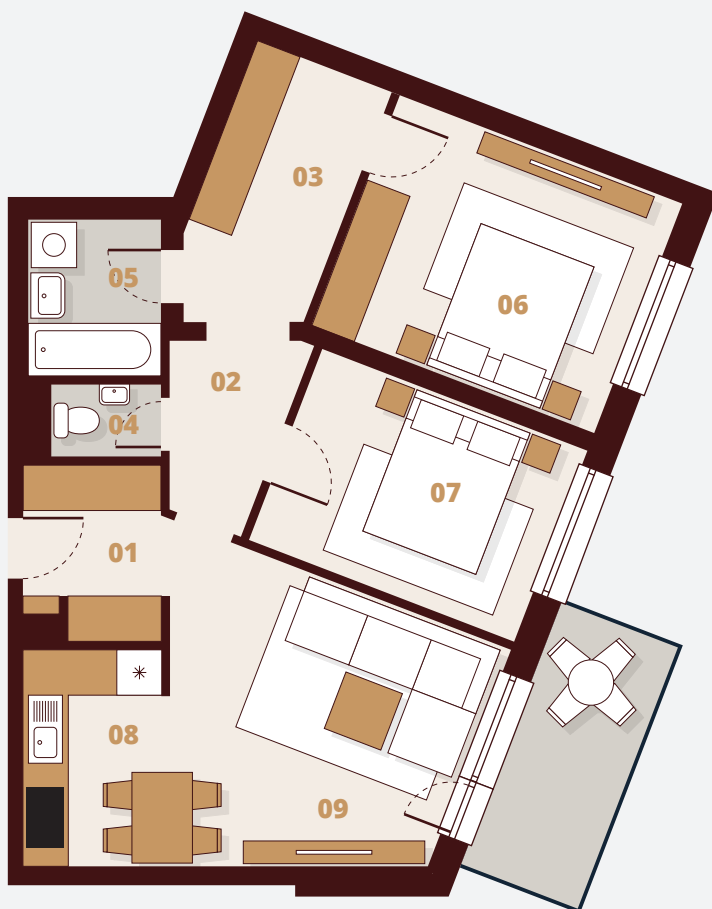

B132

2. Poschodie

Budova	B1
Podlažie	3NP
Byt	2
Počet izieb	3

01 Vstup	4,02 m ²
02 Chodba	3,55 m ²
03 Šatník	6,61 m ²
04 WC	1,38 m ²
05 Kúpeľňa	3,61 m ²
06 Izba	13,00 m ²
07 Izba	10,16 m ²
08 Kuchyňa	5,22 m ²
09 Obývacia izba	15,62 m ²

Plocha bytu	63,18 m ²
Balkón	5,10 m ²
Celková plocha	68,28 m²

Laminátové podlahy

Keramická dlažba

M 1:100