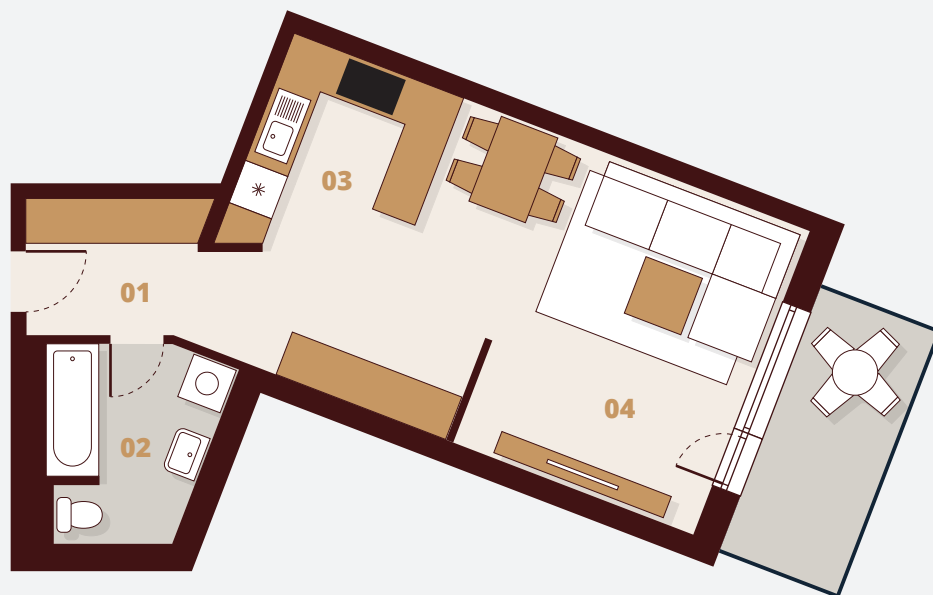

# B134

## 2. Poschodie

Budova	B1
Podlažie	3NP
Byt	4
Počet izieb	1

01 Vstup	4,14 m <sup>2</sup>
02 Kúpeľňa	5,40 m <sup>2</sup>
03 Kuchyňa	7,06 m <sup>2</sup>
04 Obývacia izba	24,19 m <sup>2</sup>

Plocha bytu	40,79 m <sup>2</sup>
Balkón	5,10 m <sup>2</sup>

**Celková plocha** 45,89 m<sup>2</sup>

 Laminátové podlahy

 Keramická dlažba

**M 1:100**