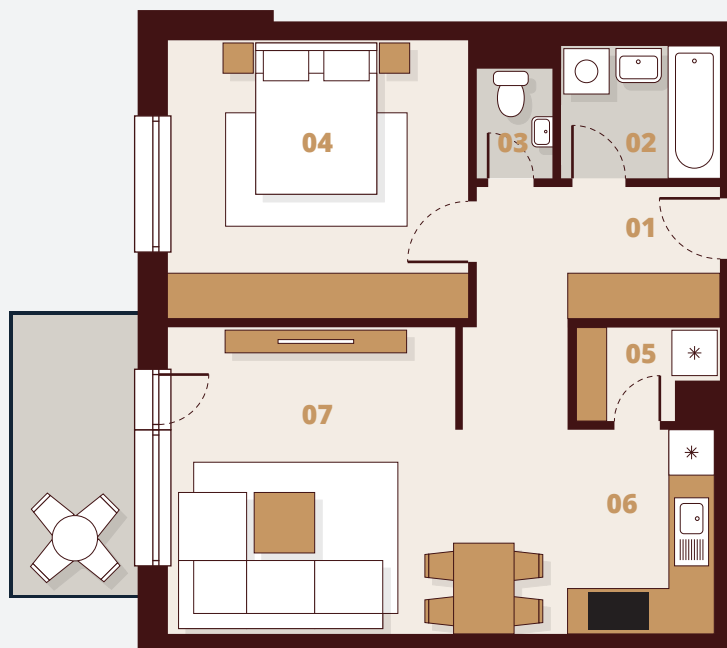

B137

2. Poschodie

Budova	B1
Podlažie	3NP
Byt	7
Počet izieb	2

01 Vstup	5,75 m ²
02 Kúpeľňa	3,68 m ²
03 WC	1,45 m ²
04 Izba	14,61 m ²
05 Komora	2,03 m ²
06 Kuchyňa	5,24 m ²
07 Obývacia izba	21,30 m ²

Plocha bytu	54,04 m ²
Balkón	5,10 m ²
Celková plocha	59,14 m²