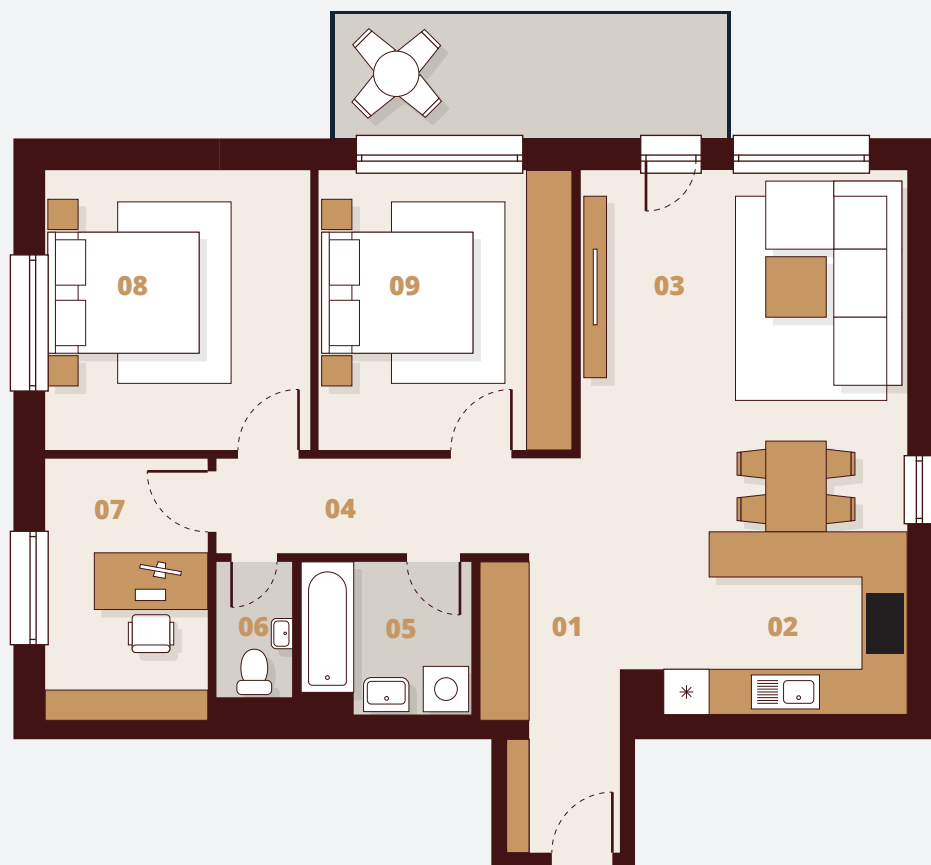

B138

2. Poschodie

Budova	B1
Podlažie	3NP
Byt	8
Počet izieb	3

01 Vstup	6,56 m ²
02 Kuchyňa	7,76 m ²
03 Obývacia izba	22,73 m ²
04 Chodba	5,17 m ²
05 Kúpeľňa	4,35 m ²
06 WC	1,79 m ²
07 Pracovňa	7,44 m ²
08 Izba	12,95 m ²
09 Izba	12,40 m ²

Plocha bytu	81,15 m ²
Balkón	7,35 m ²
Celková plocha	88,50 m²

Obytný súbor Ríнок Rača - Bratislava
<http://www.rinokraca.sk>

 Laminátové podlahy
 Keramická dlažba

M 1:100