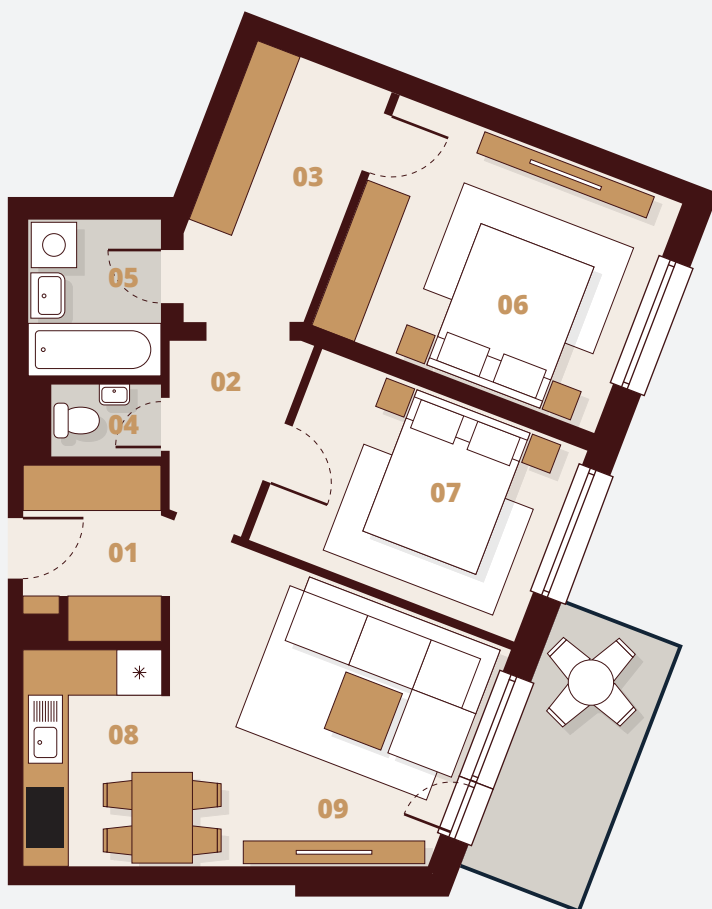

B142

3. Poschodie

Budova	B1
Podlažie	4NP
Byt	2
Počet izieb	3

01 Vstup	4,02 m ²
02 Chodba	3,55 m ²
03 Šatník	6,61 m ²
04 WC	1,38 m ²
05 Kúpeľňa	3,61 m ²
06 Izba	13,00 m ²
07 Izba	10,16 m ²
08 Kuchyňa	5,22 m ²
09 Obývacia izba	15,62 m ²

Plocha bytu	63,18 m ²
Balkón	5,10 m ²
Celková plocha	68,28 m²

 Laminátové podlahy
 Keramická dlažba

M 1:100