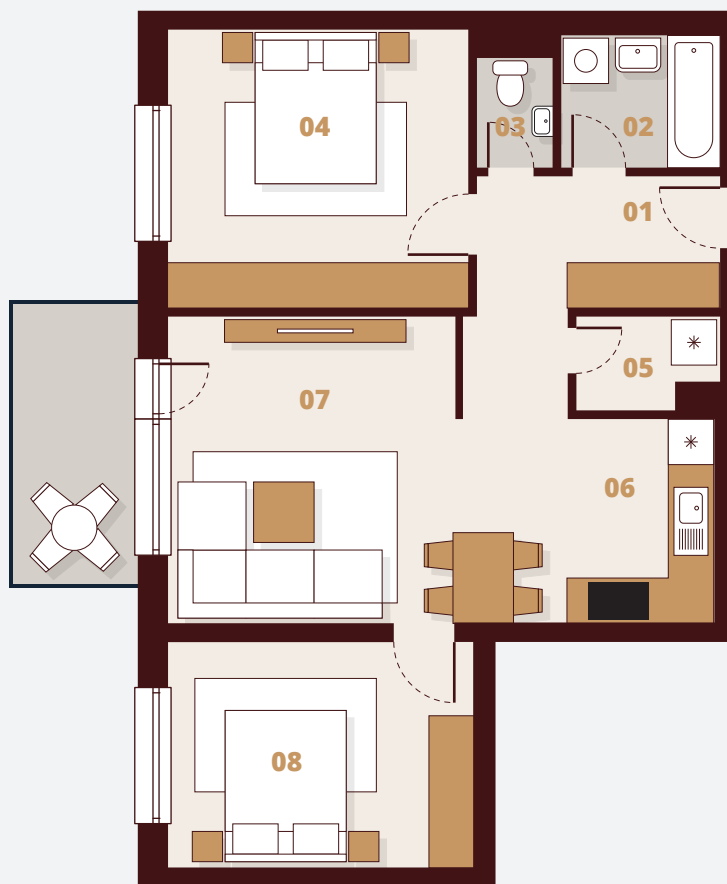

# B145

## 3. Poschodie

Budova	B1
Podlažie	4NP
Byt	5
Počet izieb	3

01 Vstup	5,73 m <sup>2</sup>
02 Kúpeľňa	3,68 m <sup>2</sup>
03 WC	1,45 m <sup>2</sup>
04 Izba	14,61 m <sup>2</sup>
05 Komora	2,13 m <sup>2</sup>
06 Kuchyňa	5,24 m <sup>2</sup>
07 Obývacia izba	21,30 m <sup>2</sup>
08 Izba	12,02 m <sup>2</sup>

Plocha bytu	66,15 m <sup>2</sup>
Balkón	5,10 m <sup>2</sup>
<b>Celková plocha</b>	<b>71,25 m<sup>2</sup></b>