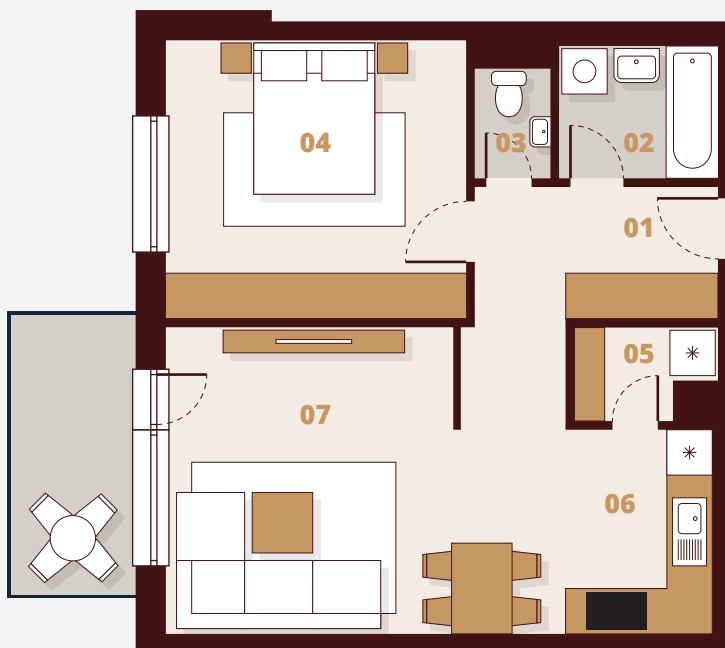

B157

4. Poschodie

Budova	B1
Podlažie	5NP
Byt	7
Počet izieb	2

01 Vstup	5,75 m ²
02 Kúpeľňa	3,68 m ²
03 WC	1,45 m ²
04 Izba	14,61 m ²
05 Komora	2,03 m ²
06 Kuchyňa	5,24 m ²
07 Obývacia izba	21,30 m ²

Plocha bytu	54,04 m ²
Balkón	5,10 m ²
Celková plocha	59,14 m²

 Laminátové podlahy
 Keramická dlažba

M 1:100