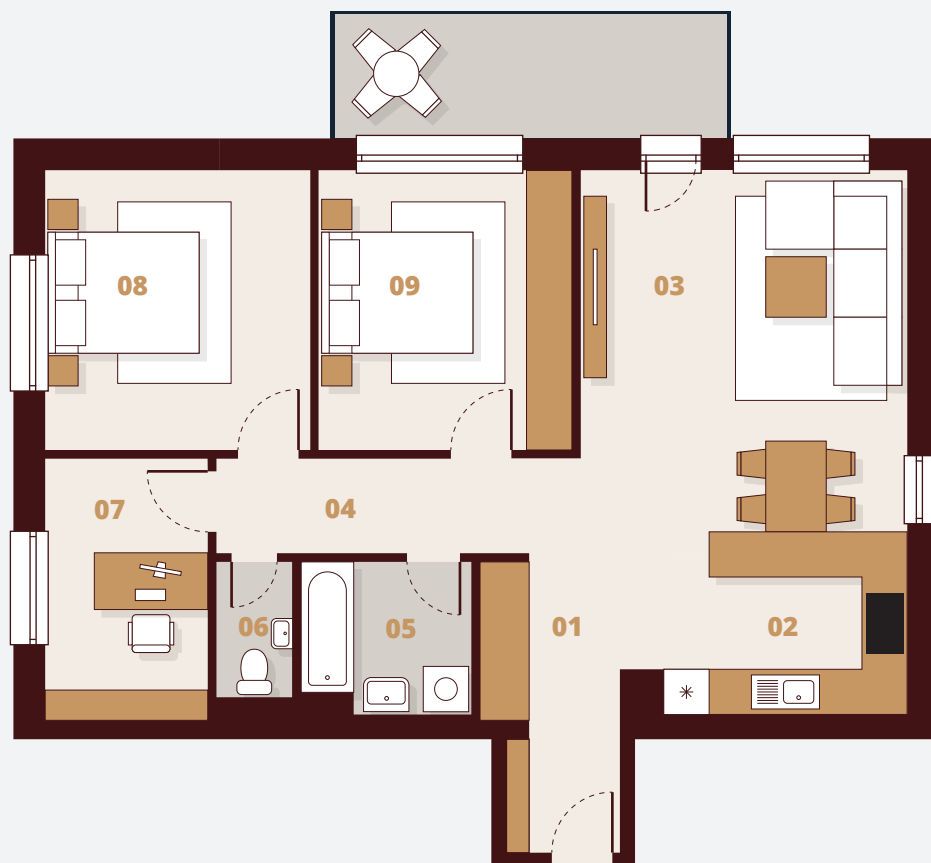

B158

4. Poschodie

| | |
|-------------|-----|
| Budova | B1 |
| Podlažie | 5NP |
| Byt | 8 |
| Počet izieb | 3 |

| | |
|------------------|----------------------|
| 01 Vstup | 6,56 m ² |
| 02 Kuchyňa | 7,76 m ² |
| 03 Obývacia izba | 22,73 m ² |
| 04 Chodba | 5,17 m ² |
| 05 Kúpeľňa | 4,35 m ² |
| 06 WC | 1,79 m ² |
| 07 Pracovňa | 7,44 m ² |
| 08 Izba | 12,95 m ² |
| 09 Izba | 12,40 m ² |

| | |
|-----------------------|----------------------------|
| Plocha bytu | 81,15 m ² |
| Balkón | 7,35 m ² |
| Celková plocha | 88,50 m² |

Obytný súbor Ríнок Rača - Bratislava
<http://www.rinokraca.sk>