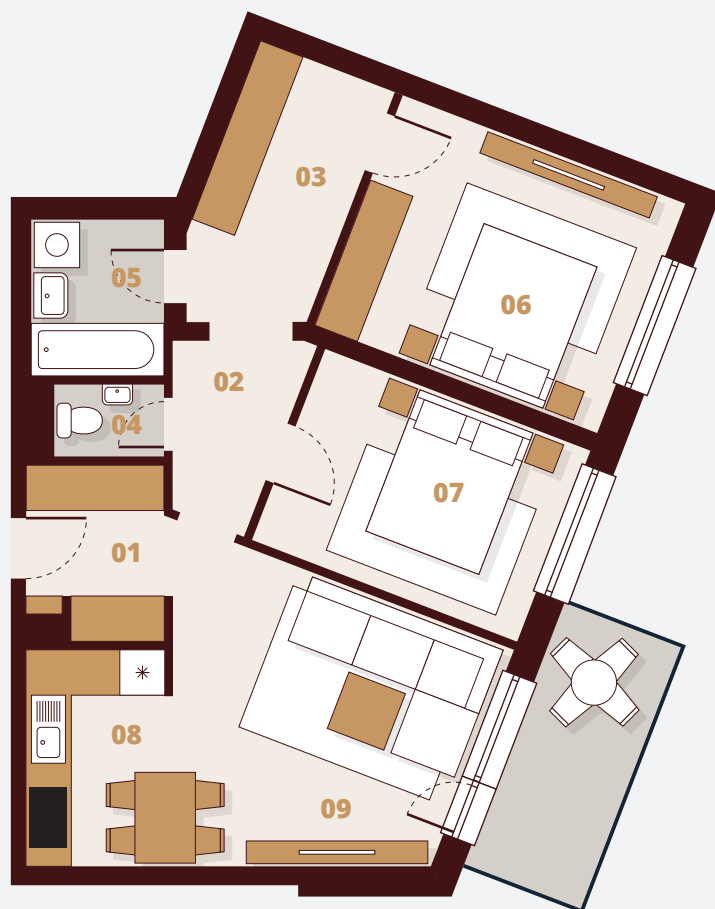

# B162

5. Poschodie

Budova	B1
Podlažie	6NP
Byt	2
Počet izieb	3

01 Vstup	4,02 m <sup>2</sup>
02 Chodba	3,55 m <sup>2</sup>
03 Šatník	6,61 m <sup>2</sup>
04 WC	1,38 m <sup>2</sup>
05 Kúpeľňa	3,61 m <sup>2</sup>
06 Izba	13,00 m <sup>2</sup>
07 Izba	10,16 m <sup>2</sup>
08 Kuchyňa	5,22 m <sup>2</sup>
09 Obývacia izba	15,62 m <sup>2</sup>

Plocha bytu	63,18 m <sup>2</sup>
Balkón	5,10 m <sup>2</sup>
<b>Celková plocha</b>	<b>68,28 m<sup>2</sup></b>