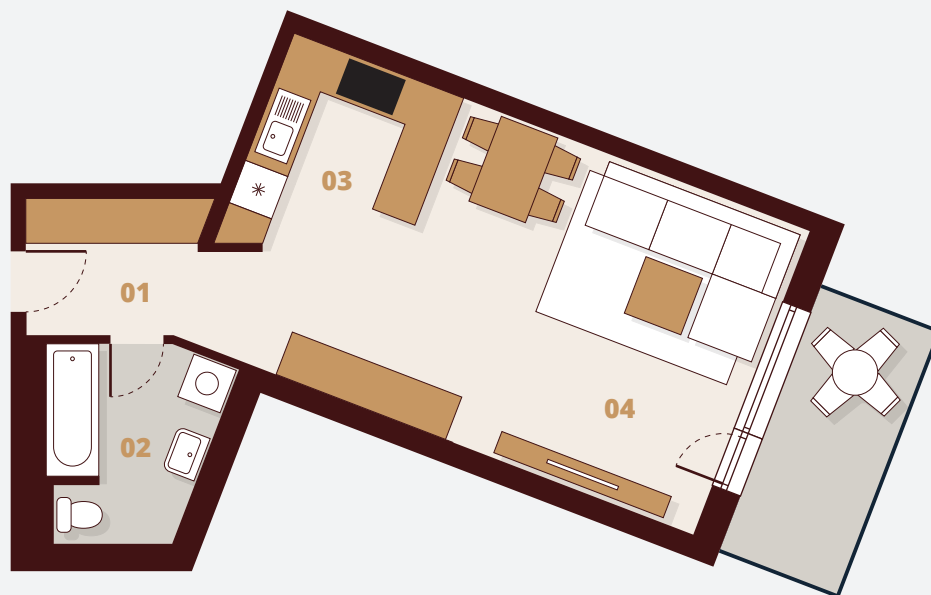

B164

5. Poschodie

Budova	B1
Podlažie	6NP
Byt	4
Počet izieb	1

01 Vstup	4,13 m ²
02 Kúpeľňa	5,40 m ²
03 Kuchyňa	7,18 m ²
04 Obývacia izba	24,21 m ²

Plocha bytu	40,92 m ²
Balkón	5,10 m ²

Celková plocha 46,02 m²

 Laminátové podlahy

 Keramická dlažba

M 1:100