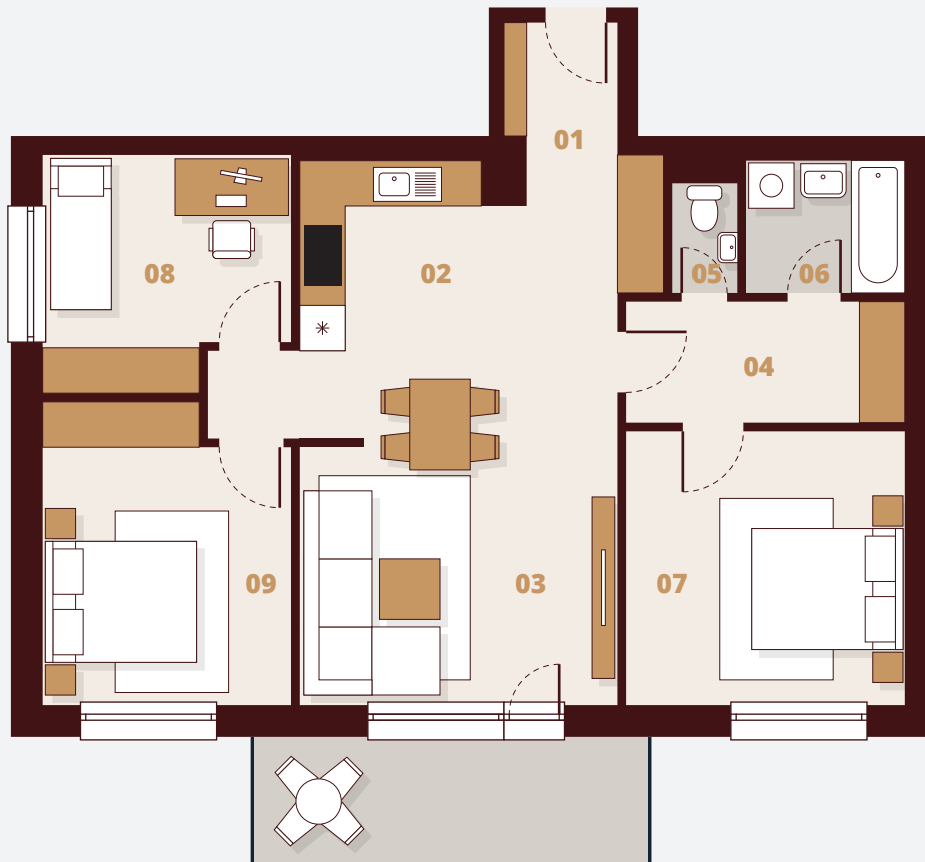

C121

1. Poschodie

Budova	C1
Podlažie	2NP
Byt	1
Počet izieb	4

01 Vstup	5,85 m ²
02 Kuchyňa	6,87 m ²
03 Obývacia izba	21,92 m ²
04 Šatník	5,90 m ²
05 WC	1,25 m ²
06 Kúpeľňa	3,68 m ²
07 Izba	13,34 m ²
08 Izba	9,53 m ²
09 Izba	12,44 m ²

Plocha bytu	80,78 m ²
Balkón	7,35 m ²
Celková plocha	88,13 m²