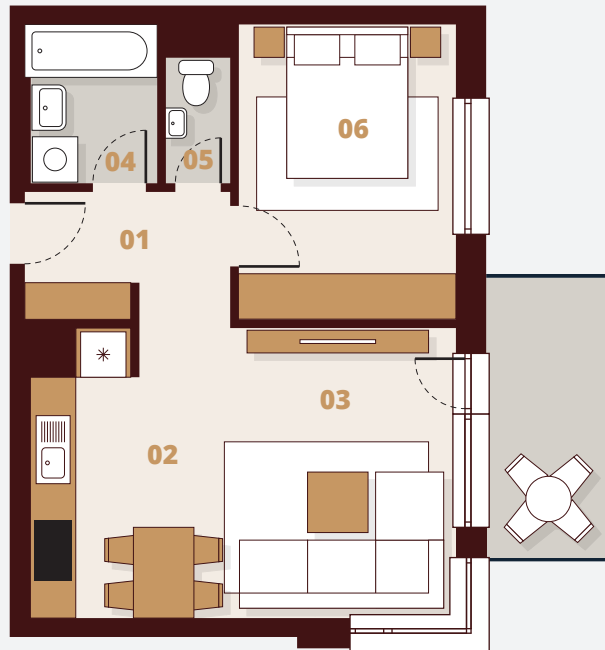

C122

1. Poschodie

Budova	C1
Podlažie	2NP
Byt	2
Počet izieb	2

01 Vstup	4,66 m ²
02 Kuchyňa	5,06 m ²
03 Obývacia izba	16,05 m ²
04 Kúpeľňa	3,57 m ²
05 WC	1,40 m ²
06 Izba	11,19 m ²

Plocha bytu	41,93 m ²
Balkón	5,10 m ²
Celková plocha	47,03 m²