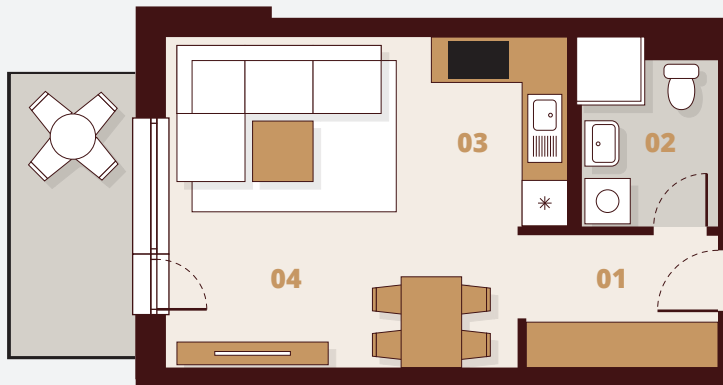

C127

1. Poschodie

Budova	C1
Podlažie	2NP
Byt	7
Počet izieb	1

01 Vstup	4,56 m ²
02 Kúpeľňa	4,22 m ²
03 Kuchyňa	4,79 m ²
04 Obývacia izba	17,21 m ²

Plocha bytu	30,78 m ²
Balkón	5,10 m ²
Celková plocha	35,88 m²

 Laminátové podlahy

 Keramická dlažba

M 1:100