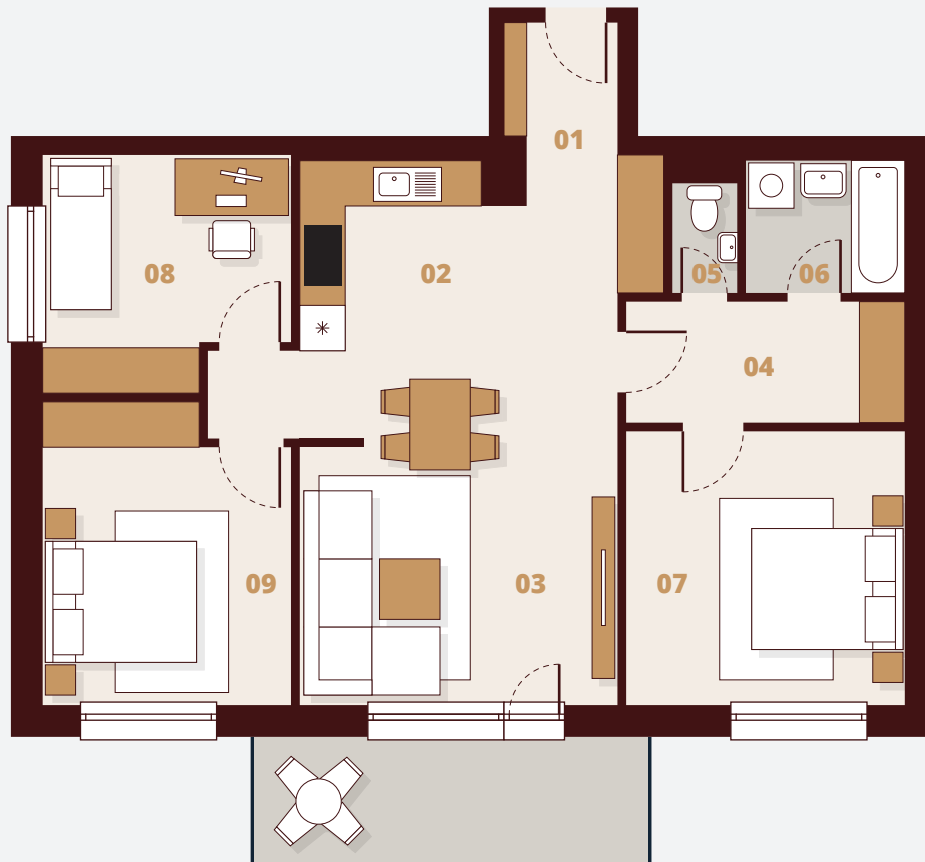

C131

2. Poschodie

Budova	C1
Podlažie	3NP
Byt	1
Počet izieb	4

01 Vstup	5,85 m ²
02 Kuchyňa	6,87 m ²
03 Obývacia izba	21,92 m ²
04 Šatník	5,90 m ²
05 WC	1,25 m ²
06 Kúpeľňa	3,68 m ²
07 Izba	13,34 m ²
08 Izba	9,53 m ²
09 Izba	12,44 m ²

Plocha bytu	80,78 m ²
Balkón	7,35 m ²
Celková plocha	88,13 m²

8 NP
7 NP
6 NP
5 NP
4 NP
3 NP
2 NP
1 NP

1 PP	2 PP	3 PP
------	------	------

Obytný súbor RínoK Rača - Bratislava
<http://www.rinokraca.sk>