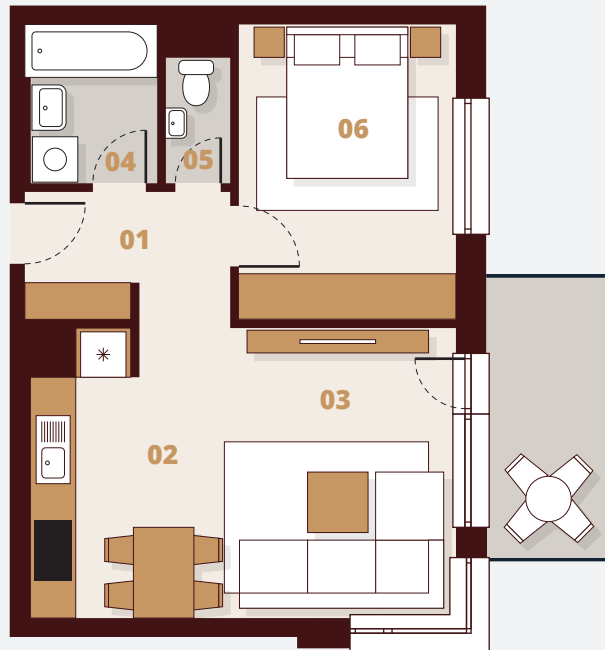

C132

2. Poschodie

Budova	C1
Podlažie	3NP
Byt	2
Počet izieb	2

01 Vstup	4,66 m ²
02 Kuchyňa	5,06 m ²
03 Obývacia izba	16,05 m ²
04 Kúpeľňa	3,57 m ²
05 WC	1,40 m ²
06 Izba	11,19 m ²

Plocha bytu	41,93 m ²
Balkón	5,10 m ²
Celková plocha	47,03 m²