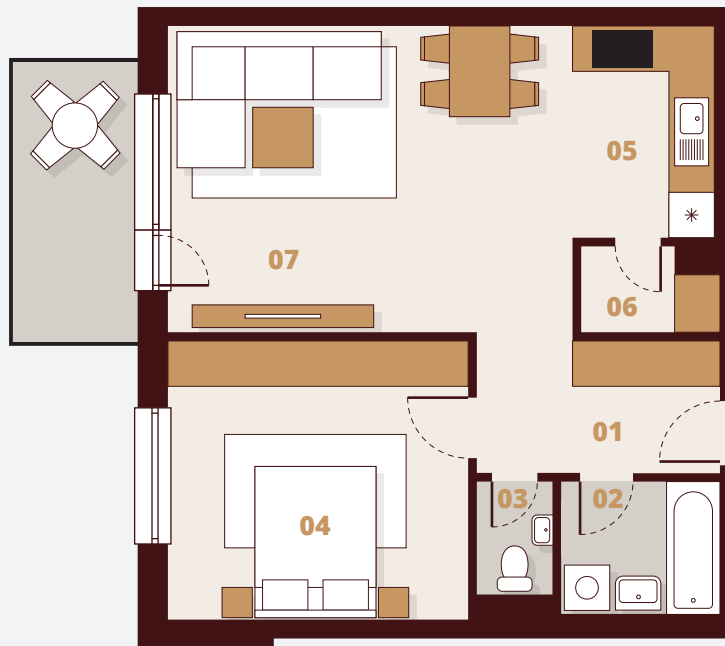

C133

2. Poschodie

Budova	C1
Podlažie	3NP
Byt	3
Počet izieb	2

01 Vstup	5,76 m ²
02 Kúpeľňa	3,68 m ²
03 WC	1,50 m ²
04 Izba	14,63 m ²
05 Kuchyňa	5,25 m ²
06 Komora	1,86 m ²
07 Obývacia izba	21,67 m ²

Plocha bytu	54,35 m ²
Balkón	5,10 m ²
Celková plocha	59,45 m²