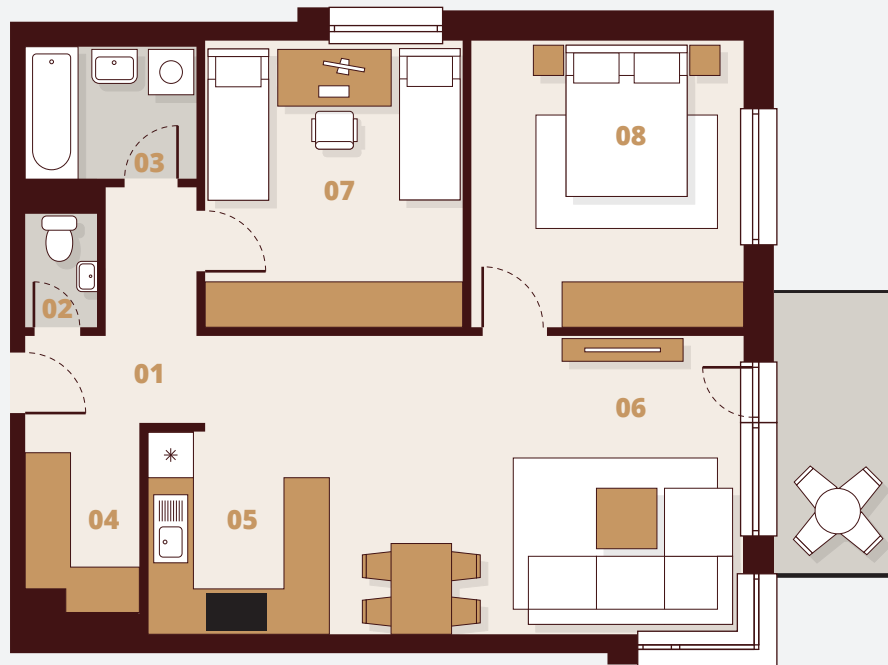

# C136

## 2. Poschodie

Budova	C1
Podlažie	3NP
Byt	6
Počet izieb	3

01 Vstup	5,10 m <sup>2</sup>
02 WC	1,43 m <sup>2</sup>
03 Kúpeľňa	3,96 m <sup>2</sup>
04 Šatník	3,61 m <sup>2</sup>
05 Kuchyňa	6,43 m <sup>2</sup>
06 Obývacia izba	23,68 m <sup>2</sup>
07 Izba	12,90 m <sup>2</sup>
08 Izba	13,64 m <sup>2</sup>

Plocha bytu	70,75 m <sup>2</sup>
Balkón	5,10 m <sup>2</sup>
<b>Celková plocha</b>	<b>75,85 m<sup>2</sup></b>

Obytný súbor Ríнок Rača - Bratislava  
<http://www.rinokraca.sk>