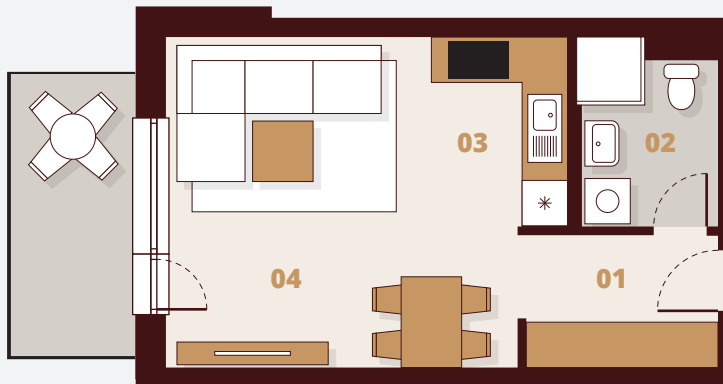

C137

2. Poschodie

Budova	C1
Podlažie	3NP
Byt	7
Počet izieb	1

01 Vstup	4,56 m ²
02 Kúpeľňa	4,22 m ²
03 Kuchyňa	4,79 m ²
04 Obývacia izba	17,21 m ²

Plocha bytu	30,78 m ²
Balkón	5,10 m ²
Celková plocha	35,88 m²

 Laminátové podlahy

 Keramická dlažba

M 1:100

**RÍŇOK
RAČA**

RAČTE BÝVAŤ

Obytný súbor Rínok Rača - Bratislava
<http://www.rinokraca.sk>