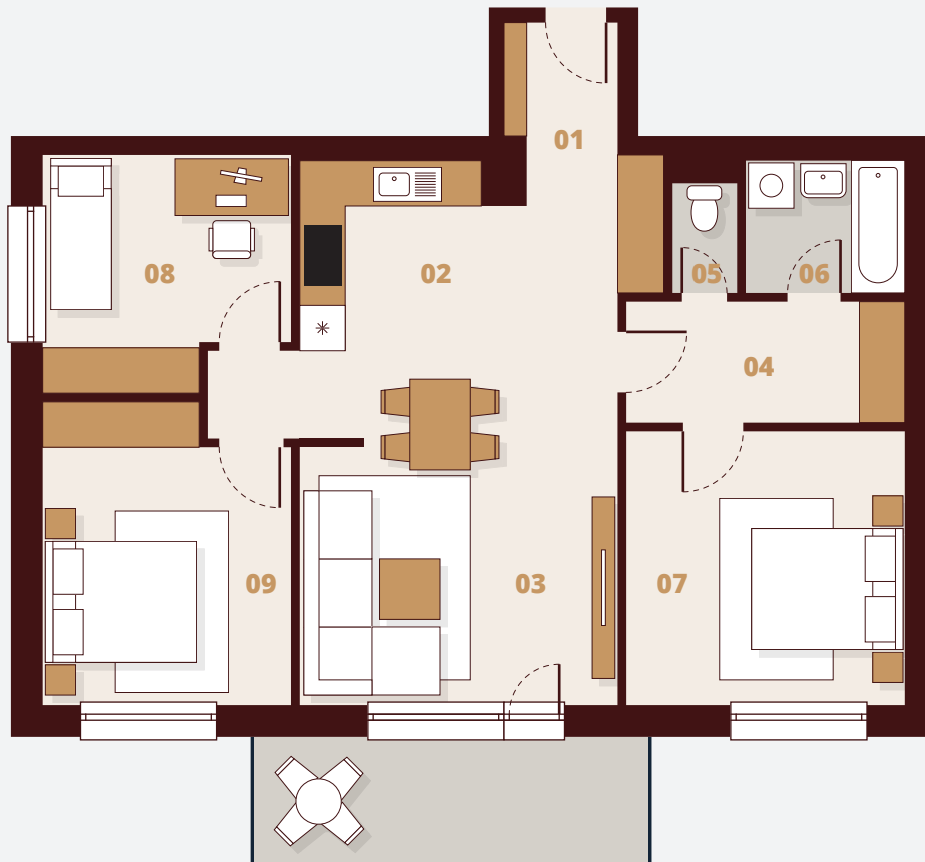

C141

3. Poschodie

| | |
|-------------|-----|
| Budova | C1 |
| Podlažie | 4NP |
| Byt | 1 |
| Počet izieb | 4 |

| | |
|------------------|----------------------|
| 01 Vstup | 5,85 m ² |
| 02 Kuchyňa | 6,87 m ² |
| 03 Obývacia izba | 21,92 m ² |
| 04 Šatník | 5,90 m ² |
| 05 WC | 1,25 m ² |
| 06 Kúpeľňa | 3,68 m ² |
| 07 Izba | 13,34 m ² |
| 08 Izba | 9,53 m ² |
| 09 Izba | 12,44 m ² |

| | |
|-----------------------|----------------------------|
| Plocha bytu | 80,78 m ² |
| Balkón | 7,35 m ² |
| Celková plocha | 88,13 m² |

Obytný súbor Ríнок Rača - Bratislava
<http://www.rinokraca.sk>