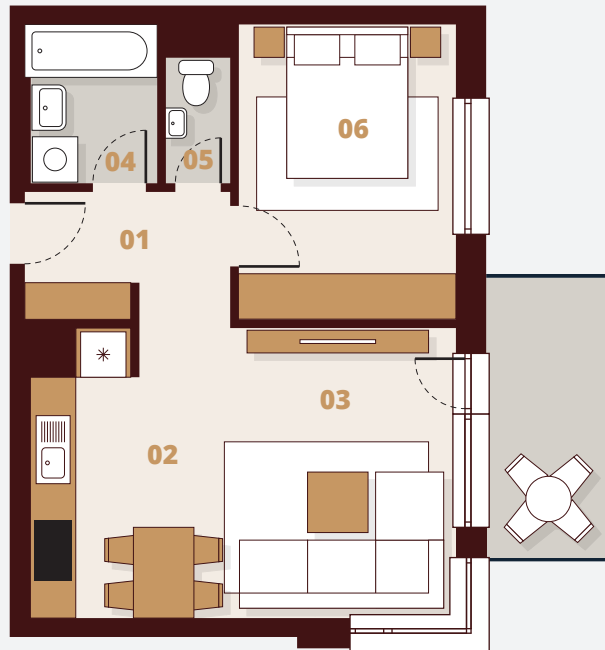

C142

3. Poschodie

Budova	C1
Podlažie	4NP
Byt	2
Počet izieb	2

01 Vstup	4,66 m ²
02 Kuchyňa	5,06 m ²
03 Obývacia izba	16,05 m ²
04 Kúpeľňa	3,57 m ²
05 WC	1,40 m ²
06 Izba	11,19 m ²

Plocha bytu	41,93 m ²
Balkón	5,10 m ²
Celková plocha	47,03 m²