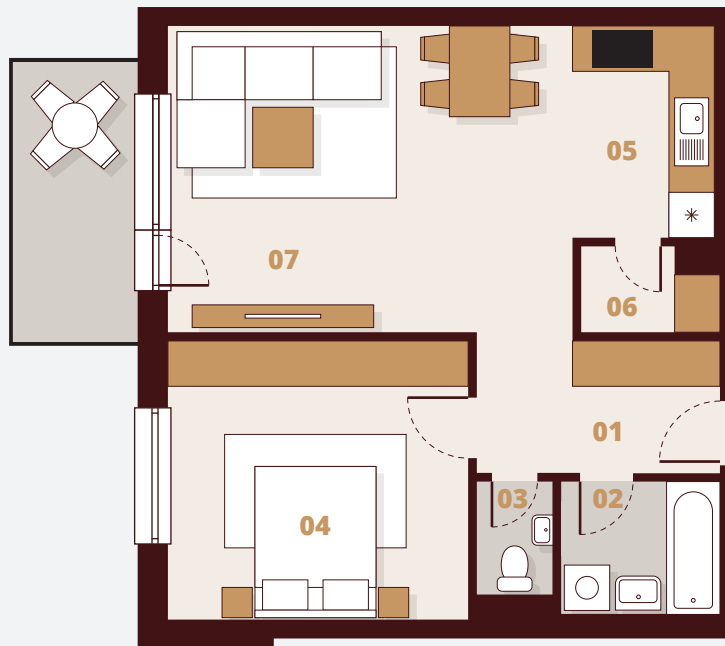

C143

3. Poschodie

Budova	C1
Podlažie	4NP
Byt	3
Počet izieb	2

01 Vstup	5,76 m ²
02 Kúpeľňa	3,68 m ²
03 WC	1,50 m ²
04 Izba	14,63 m ²
05 Kuchyňa	5,25 m ²
06 Komora	1,86 m ²
07 Obývacia izba	21,67 m ²

Plocha bytu	54,35 m ²
Balkón	5,10 m ²
Celková plocha	59,45 m²

 Laminátové podlahy

 Keramická dlažba

M 1:100