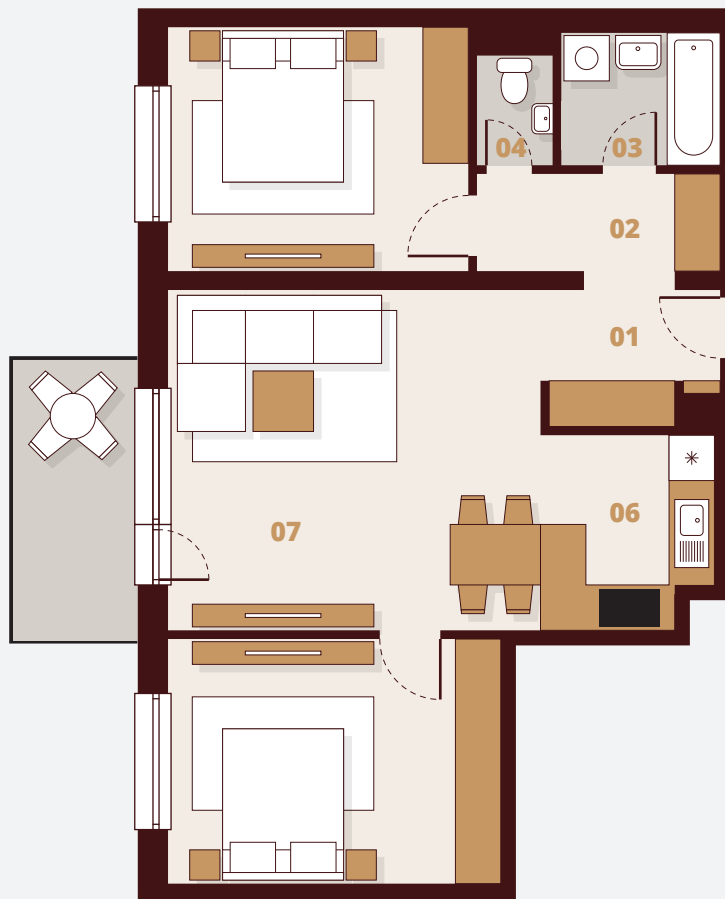

# C145

## 3. Poschodie

Budova	C1
Podlažie	4NP
Byt	5
Počet izieb	3

01 Vstup	3,93 m <sup>2</sup>
02 Chodba	4,13 m <sup>2</sup>
03 Kúpeľňa	3,68 m <sup>2</sup>
04 WC	1,45 m <sup>2</sup>
05 Izba	12,80 m <sup>2</sup>
06 Kuchyňa	5,62 m <sup>2</sup>
07 Obývacia izba	22,16 m <sup>2</sup>
08 Izba	14,23 m <sup>2</sup>

Plocha bytu	68,00 m <sup>2</sup>
Balkón	5,10 m <sup>2</sup>
<b>Celková plocha</b>	<b>73,10 m<sup>2</sup></b>

Obytný súbor Ríнок Rača - Bratislava  
<http://www.rinokraca.sk>