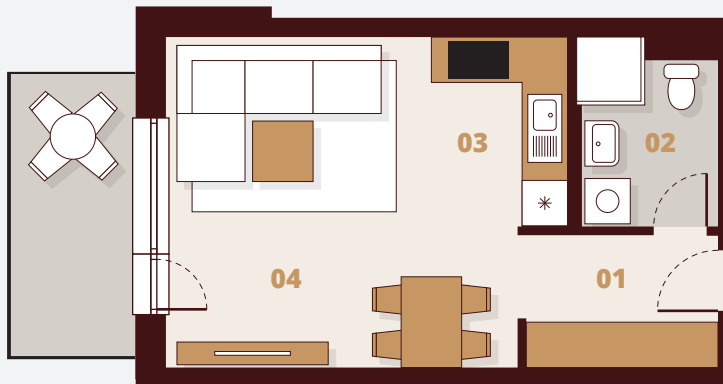

C147

3. Poschodie

Budova	C1
Podlažie	4NP
Byt	7
Počet izieb	1

01 Vstup	4,56 m ²
02 Kúpeľňa	4,22 m ²
03 Kuchyňa	4,79 m ²
04 Obývacia izba	17,21 m ²

Plocha bytu	30,78 m ²
Balkón	5,10 m ²
Celková plocha	35,88 m²

 Laminátové podlahy

 Keramická dlažba

M 1:100