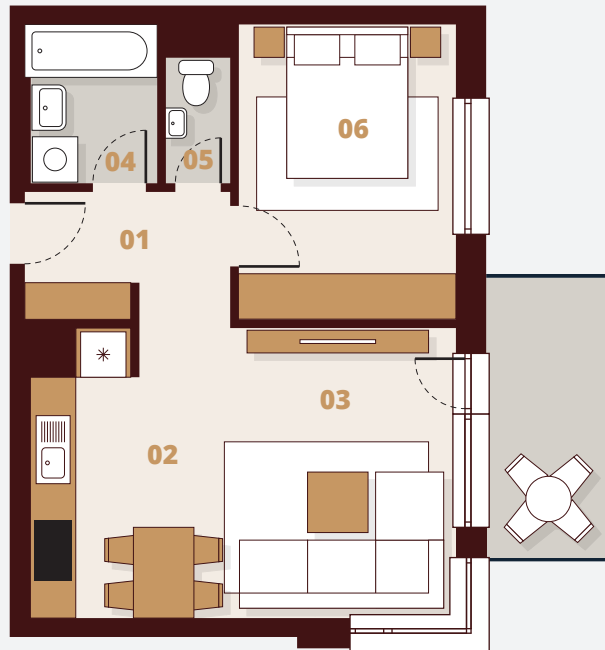

C152

4. Poschodie

Budova	C1
Podlažie	5NP
Byt	2
Počet izieb	2

01 Vstup	4,66 m ²
02 Kuchyňa	5,06 m ²
03 Obývacia izba	16,05 m ²
04 Kúpeľňa	3,57 m ²
05 WC	1,40 m ²
06 Izba	11,19 m ²

Plocha bytu	41,93 m ²
Balkón	5,10 m ²
Celková plocha	47,03 m²