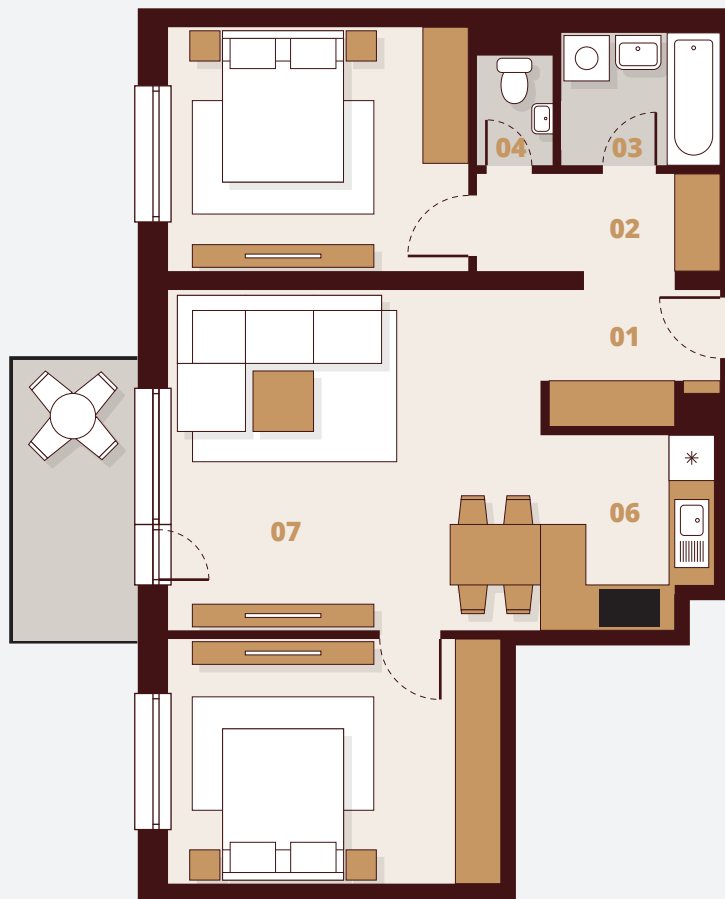

# C155

## 4. Poschodie

Budova	C1
Podlažie	5NP
Byt	5
Počet izieb	3

01 Vstup	3,93 m <sup>2</sup>
02 Chodba	4,13 m <sup>2</sup>
03 Kúpeľňa	3,68 m <sup>2</sup>
04 WC	1,45 m <sup>2</sup>
05 Izba	12,80 m <sup>2</sup>
06 Kuchyňa	5,62 m <sup>2</sup>
07 Obývacia izba	22,16 m <sup>2</sup>
08 Izba	14,23 m <sup>2</sup>

Plocha bytu	68,00 m <sup>2</sup>
Balkón	5,10 m <sup>2</sup>
<b>Celková plocha</b>	<b>73,10 m<sup>2</sup></b>

Obytný súbor Ríнок Rača - Bratislava  
<http://www.rinokraca.sk>