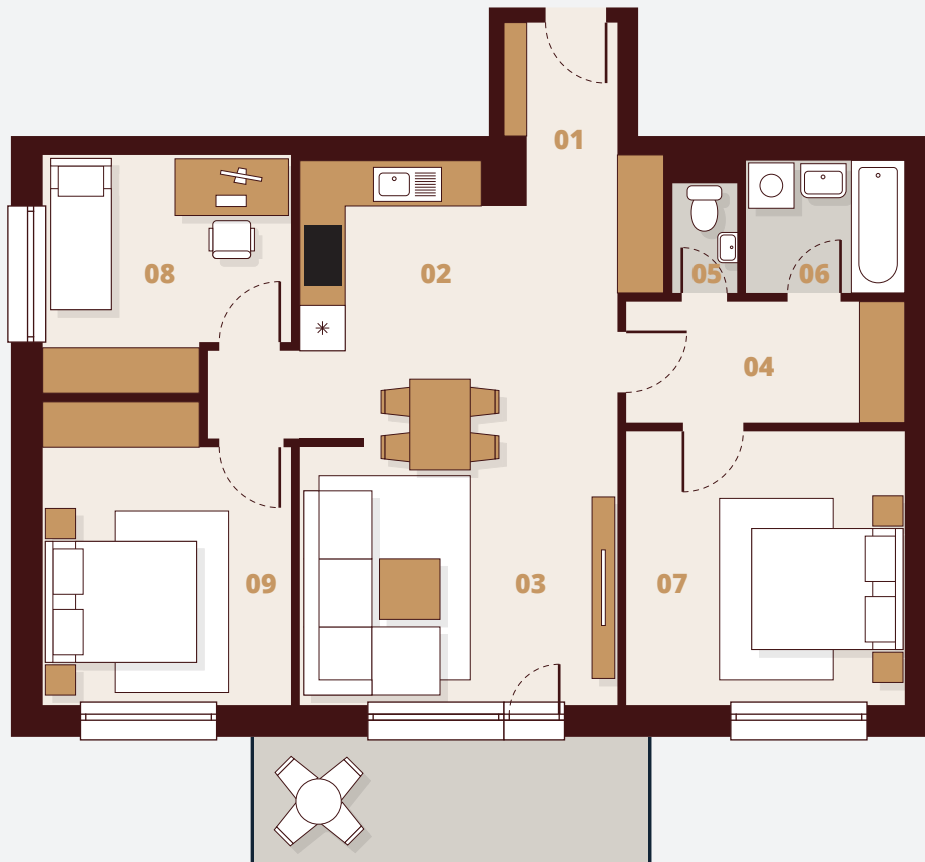

C161

5. Poschodie

Budova	C1
Podlažie	6NP
Byt	1
Počet izieb	4

01 Vstup	5,85 m ²
02 Kuchyňa	6,87 m ²
03 Obývacia izba	21,92 m ²
04 Šatník	5,90 m ²
05 WC	1,25 m ²
06 Kúpeľňa	3,68 m ²
07 Izba	13,34 m ²
08 Izba	9,53 m ²
09 Izba	12,44 m ²

Plocha bytu	80,78 m ²
Balkón	7,35 m ²
Celková plocha	88,13 m²

8 NP	
7 NP	
6 NP	
5 NP	
4 NP	
3 NP	
2 NP	
1 NP	

1 PP	
2 PP	
3 PP	