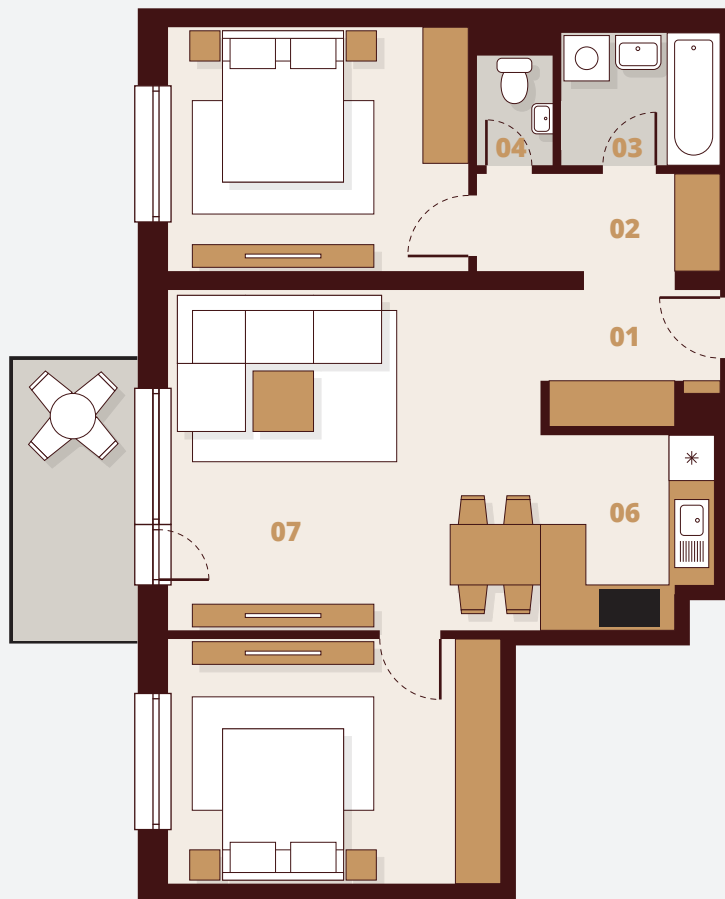

# C165

## 5. Poschodie

Budova	C1
Podlažie	6NP
Byt	5
Počet izieb	3

01 Vstup	3,93 m <sup>2</sup>
02 Chodba	4,13 m <sup>2</sup>
03 Kúpeľňa	3,68 m <sup>2</sup>
04 WC	1,45 m <sup>2</sup>
05 Izba	12,80 m <sup>2</sup>
06 Kuchyňa	5,62 m <sup>2</sup>
07 Obývacia izba	22,16 m <sup>2</sup>
08 Izba	14,23 m <sup>2</sup>

Plocha bytu	68,00 m <sup>2</sup>
Balkón	5,10 m <sup>2</sup>
<b>Celková plocha</b>	<b>73,10 m<sup>2</sup></b>

Obytný súbor Ríнок Rača - Bratislava  
<http://www.rinokraca.sk>