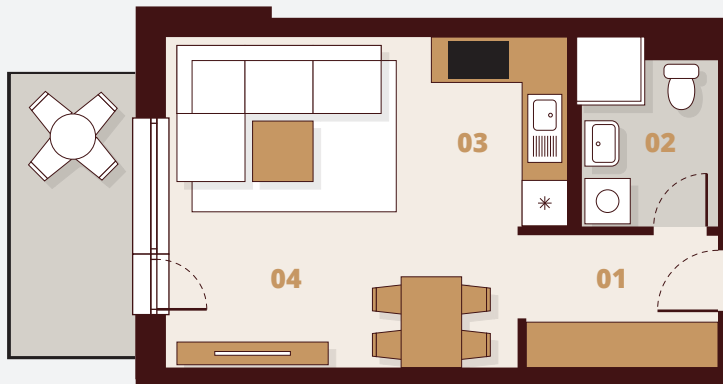

## 5. Poschodie

Budova	C1
Podlažie	6NP
Byt	7
Počet izieb	1

01 Vstup	4,56 m <sup>2</sup>
02 Kúpeľňa	4,22 m <sup>2</sup>
03 Kuchyňa	4,79 m <sup>2</sup>
04 Obývacia izba	17,21 m <sup>2</sup>

Plocha bytu	30,78 m <sup>2</sup>
Balkón	5,10 m <sup>2</sup>
<b>Celková plocha</b>	<b>35,88 m<sup>2</sup></b>

 Laminátové podlahy

 Keramická dlažba

**M 1:100**