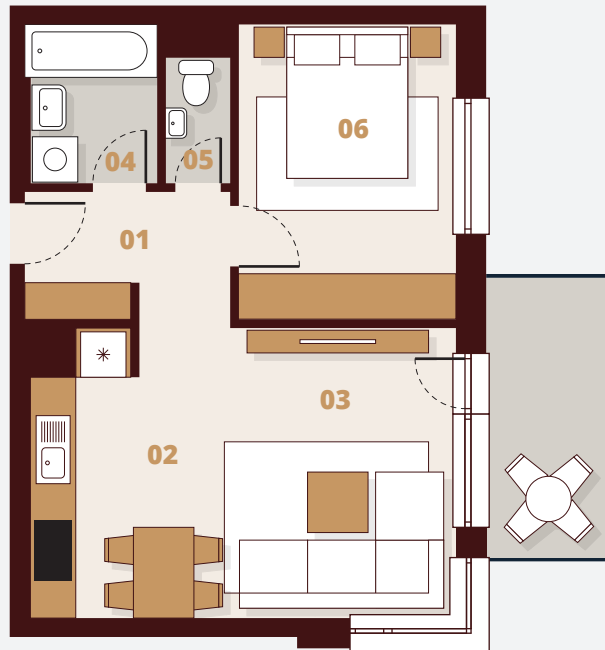

C172

6. Poschodie

Budova	C1
Podlažie	7NP
Byt	2
Počet izieb	2

01 Vstup	4,66 m ²
02 Kuchyňa	5,06 m ²
03 Obývacia izba	16,05 m ²
04 Kúpeľňa	3,57 m ²
05 WC	1,40 m ²
06 Izba	11,19 m ²

Plocha bytu	41,93 m ²
Balkón	5,10 m ²
Celková plocha	47,03 m²

 Laminátové podlahy

 Keramická dlažba

M 1:100