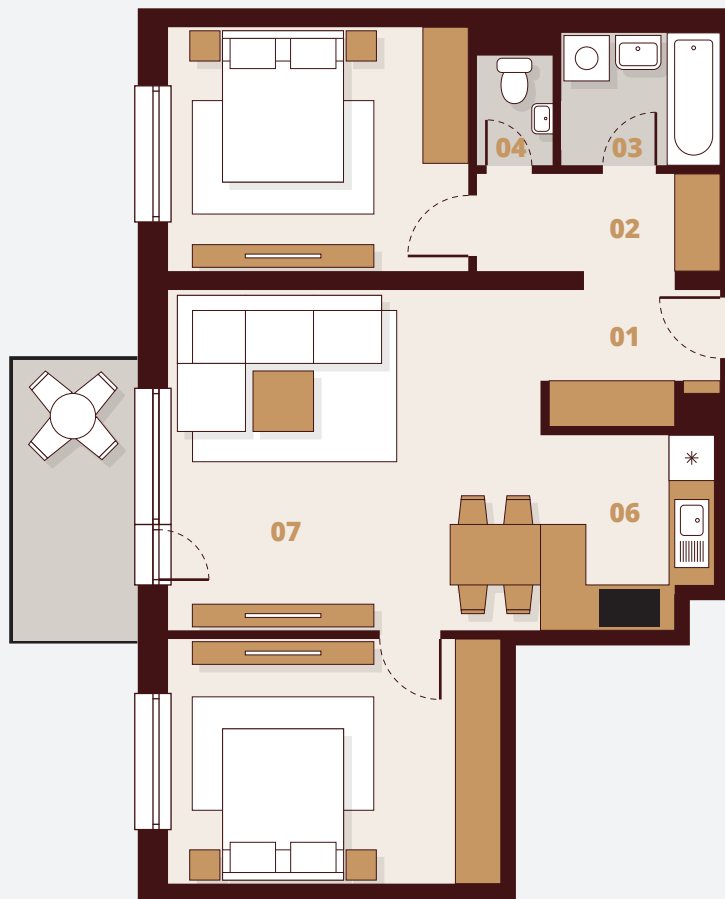

C175

6. Poschodie

Budova	C1
Podlažie	7NP
Byt	5
Počet izieb	3

01 Vstup	3,93 m ²
02 Chodba	4,13 m ²
03 Kúpeľňa	3,68 m ²
04 WC	1,45 m ²
05 Izba	12,80 m ²
06 Kuchyňa	5,62 m ²
07 Obývacia izba	22,16 m ²
08 Izba	14,23 m ²

Plocha bytu	68,00 m ²
Balkón	5,10 m ²
Celková plocha	73,10 m²

Obytný súbor Ríнок Rača - Bratislava
<http://www.rinokraca.sk>