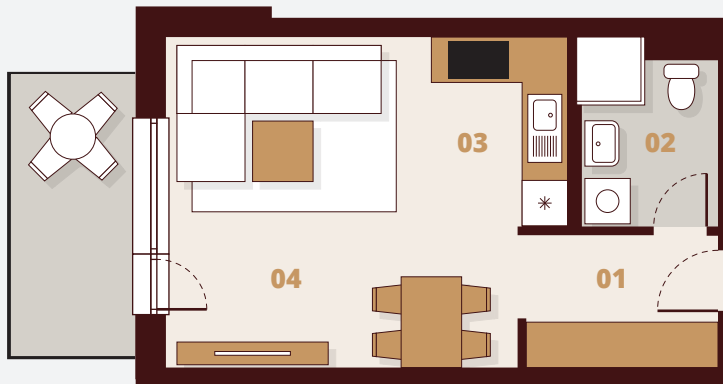

C177

6. Poschodie

Budova	C1
Podlažie	7NP
Byt	7
Počet izieb	1

01 Vstup	4,56 m ²
02 Kúpeľňa	4,22 m ²
03 Kuchyňa	4,79 m ²
04 Obývacia izba	17,21 m ²

Plocha bytu	30,78 m ²
Balkón	5,10 m ²
Celková plocha	35,88 m²

 Laminátové podlahy

 Keramická dlažba

M 1:100