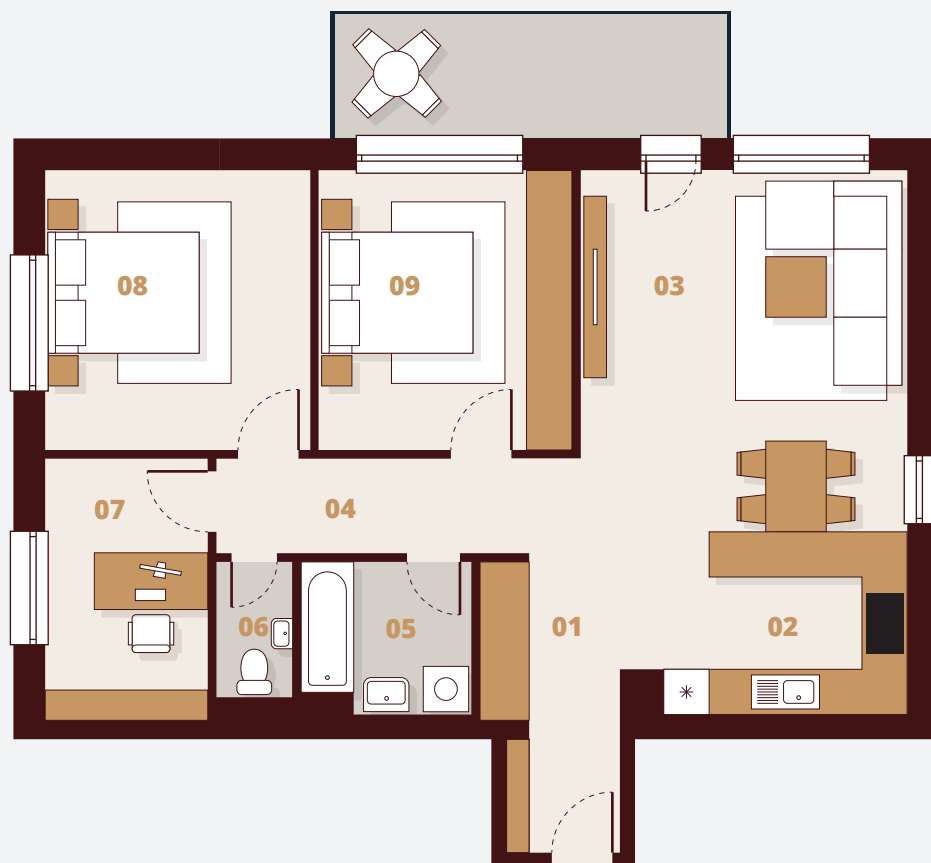

# B167

5. Poschodie

Budova	B1
Podlažie	6NP
Byt	7
Počet izieb	3

01 Vstup	6,58 m <sup>2</sup>
02 Kuchyňa	7,76 m <sup>2</sup>
03 Obývacia izba	22,73 m <sup>2</sup>
04 Chodba	5,18 m <sup>2</sup>
05 Kúpeľňa	4,35 m <sup>2</sup>
06 WC	1,79 m <sup>2</sup>
07 Pracovňa	7,44 m <sup>2</sup>
08 Izba	12,95 m <sup>2</sup>
09 Izba	12,40 m <sup>2</sup>

Plocha bytu	81,18 m <sup>2</sup>
Balkón	7,35 m <sup>2</sup>
<b>Celková plocha</b>	<b>88,53 m<sup>2</sup></b>

Obytný súbor Ríнок Rača - Bratislava  
<http://www.rinokraca.sk>