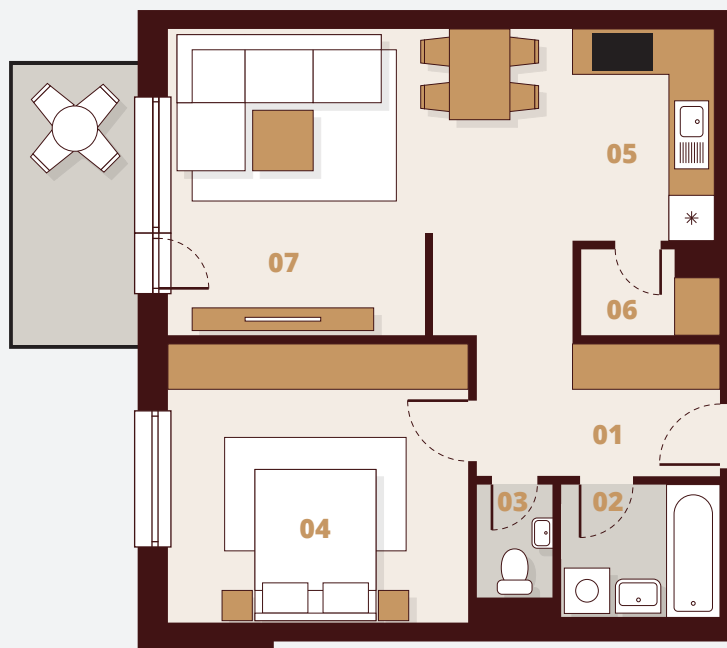

C223

1. Poschodie

| | |
|-------------|-----|
| Budova | C2 |
| Podlažie | 2NP |
| Byt | 3 |
| Počet izieb | 2 |

| | |
|------------------|----------------------|
| 01 Vstup | 5,76 m ² |
| 02 Kúpeľňa | 3,68 m ² |
| 03 WC | 1,50 m ² |
| 04 Izba | 14,63 m ² |
| 05 Kuchyňa | 5,25 m ² |
| 06 Komora | 1,86 m ² |
| 07 Obývacia izba | 21,53 m ² |

| | |
|-----------------------|----------------------------|
| Balkón | 5,30 m ² |
| Plocha bytu | 54,21 m ² |
| Celková plocha | 59,51 m² |

Obytný súbor Ríнок Rača - Bratislava
<http://www.rinokraca.sk>

 Laminátové podlahy
 Keramická dlažba

M 1:100