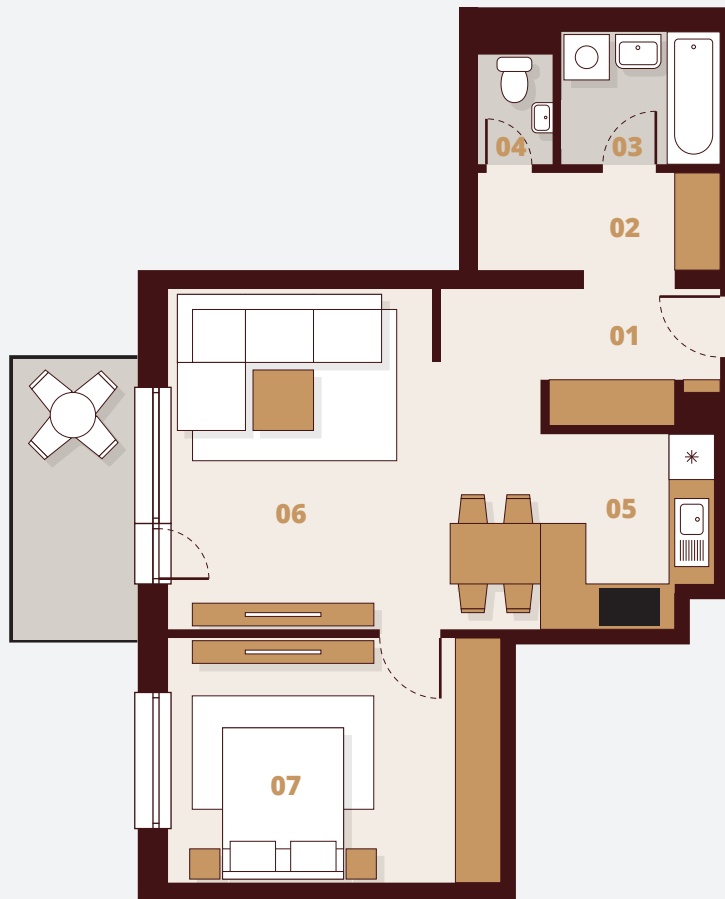

C225

1. Poschodie

Budova	C2
Podlažie	2NP
Byt	5
Počet izieb	2

01 Vstup	3,85 m ²
02 Chodba	4,13 m ²
03 Kúpeľňa	3,68 m ²
04 WC	1,45 m ²
05 Kuchyňa	5,62 m ²
06 Obývacia izba	22,01 m ²
07 Izba	14,23 m ²

Balkón	5,30 m ²
Plocha bytu	54,97 m ²
Celková plocha	60,27 m²

Obytný súbor Ríнок Rača - Bratislava
<http://www.rinokraca.sk>

 Laminátové podlahy
 Keramická dlažba

M 1:100