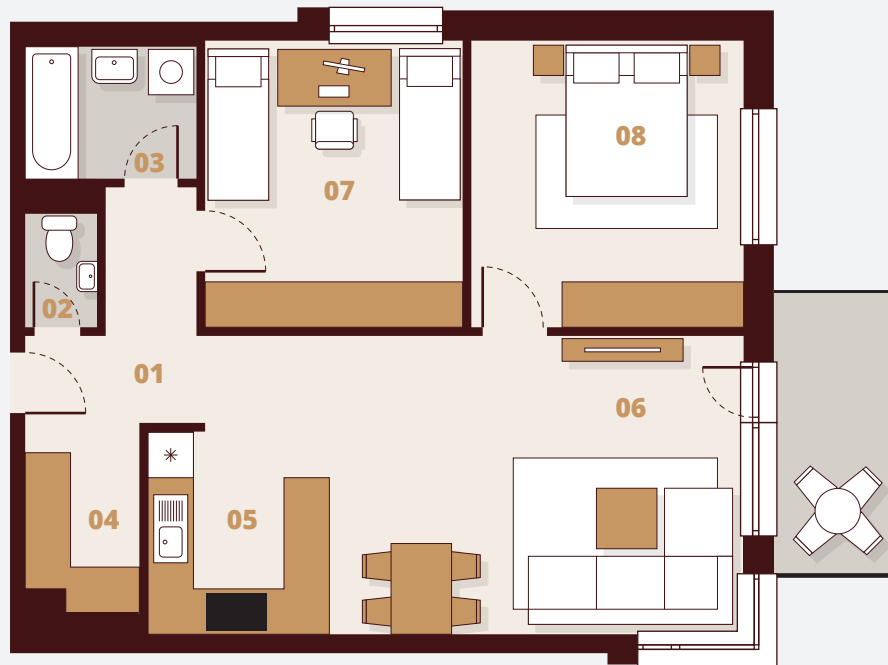

C226

1. Poschodie

Budova	C2
Podlažie	2NP
Byt	6
Počet izieb	3

01 Vstup	5,10 m ²
02 WC	1,43 m ²
03 Kúpeľňa	3,96 m ²
04 Šatník	3,61 m ²
05 Kuchyňa	6,43 m ²
06 Obývacia izba	23,68 m ²
07 Izba	12,90 m ²
08 Izba	13,64 m ²

Balkón	5,30 m ²
Plocha bytu	70,75 m ²
Celková plocha	76,05 m²

Obytný súbor Ríнок Rača - Bratislava
<http://www.rinokraca.sk>