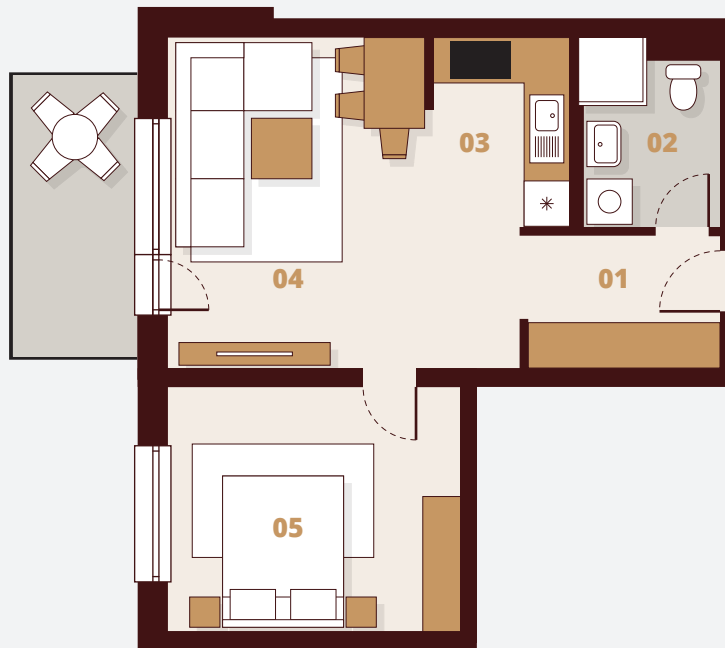

# C227

## 1. Poschodie

Budova	C2
Podlažie	2NP
Byt	7
Počet izieb	2

01 Vstup	4,56 m <sup>2</sup>
02 Kúpeľňa	4,15 m <sup>2</sup>
03 Kuchyňa	4,79 m <sup>2</sup>
04 Obývacia izba	17,06 m <sup>2</sup>
05 Izba	12,21 m <sup>2</sup>

Balkón	5,30 m <sup>2</sup>
Plocha bytu	42,77 m <sup>2</sup>
<b>Celková plocha</b>	<b>48,07 m<sup>2</sup></b>

Obytný súbor Ríнок Rača - Bratislava  
<http://www.rinokraca.sk>