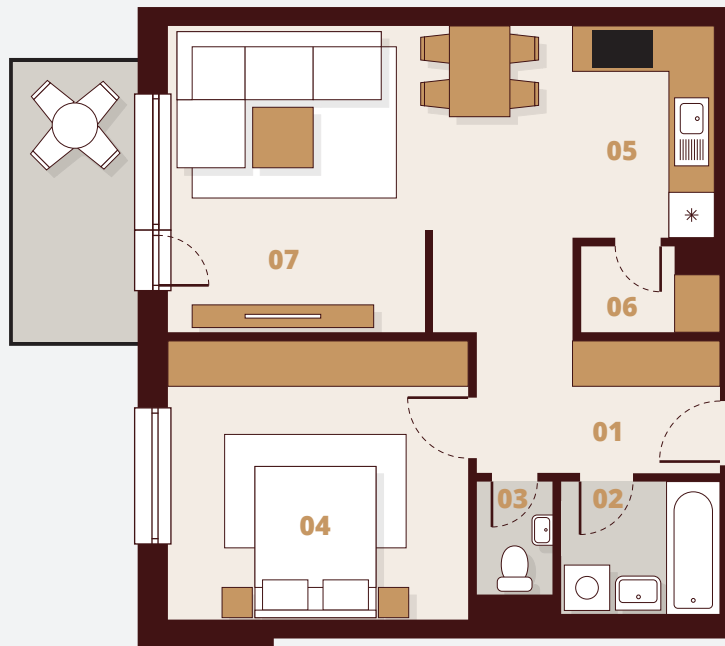

C233

2. Poschodie

Budova	C2
Podlažie	3NP
Byt	3
Počet izieb	2

01 Vstup	5,76 m ²
02 Kúpeľňa	3,68 m ²
03 WC	1,50 m ²
04 Izba	14,63 m ²
05 Kuchyňa	5,25 m ²
06 Komora	1,86 m ²
07 Obývacia izba	21,53 m ²

Balkón	5,30 m ²
Plocha bytu	54,21 m ²
Celková plocha	59,51 m²