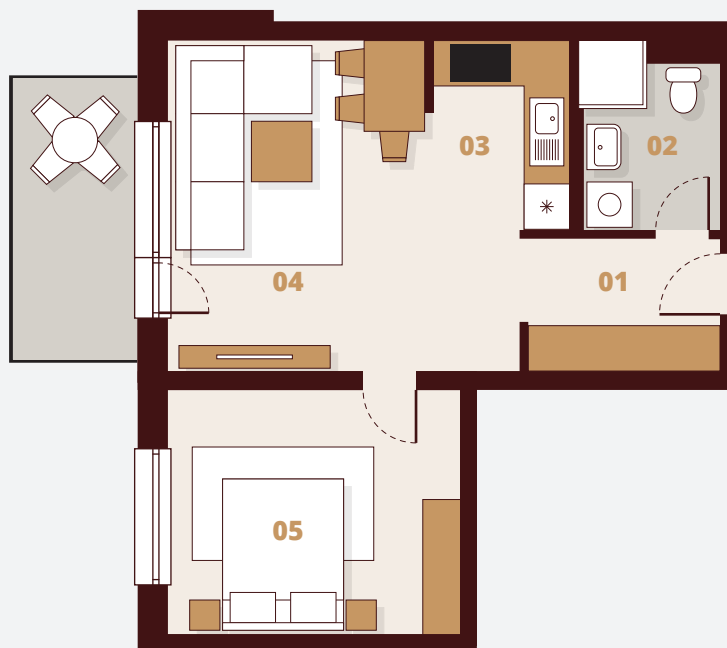

C237

2. Poschodie

Budova	C2
Podlažie	3NP
Byt	7
Počet izieb	2

01 Vstup	4,56 m ²
02 Kúpeľňa	4,15 m ²
03 Kuchyňa	4,79 m ²
04 Obývacia izba	17,06 m ²
05 Izba	12,21 m ²

Balkón	5,30 m ²
Plocha bytu	42,77 m ²
Celková plocha	48,07 m²

 Laminátové podlahy
 Keramická dlažba

M 1:100