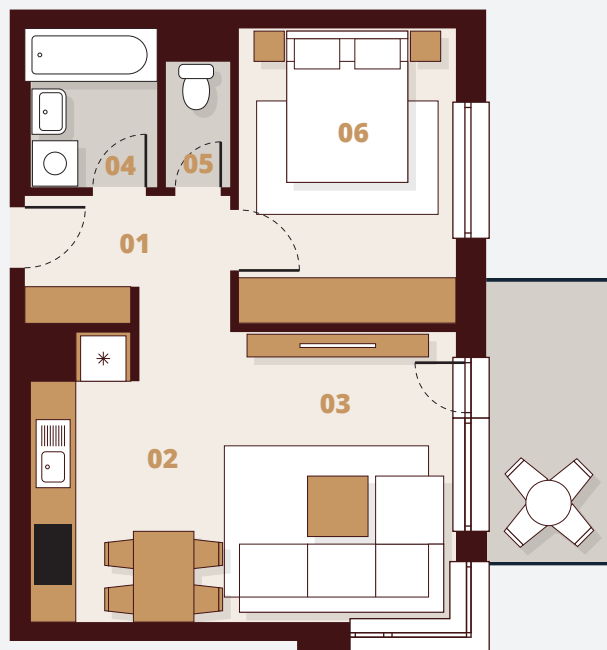

# C242

## 3. Poschodie

Budova	C2
Podlažie	4NP
Byt	2
Počet izieb	2

01 Vstup	4,65 m <sup>2</sup>
02 Kuchyňa	5,27 m <sup>2</sup>
03 Obývacia izba	15,84 m <sup>2</sup>
04 Kúpeľňa	3,44 m <sup>2</sup>
05 WC	1,40 m <sup>2</sup>
06 Izba	11,19 m <sup>2</sup>

Balkón	5,30 m <sup>2</sup>
Plocha bytu	41,79 m <sup>2</sup>
<b>Celková plocha</b>	<b>47,09 m<sup>2</sup></b>