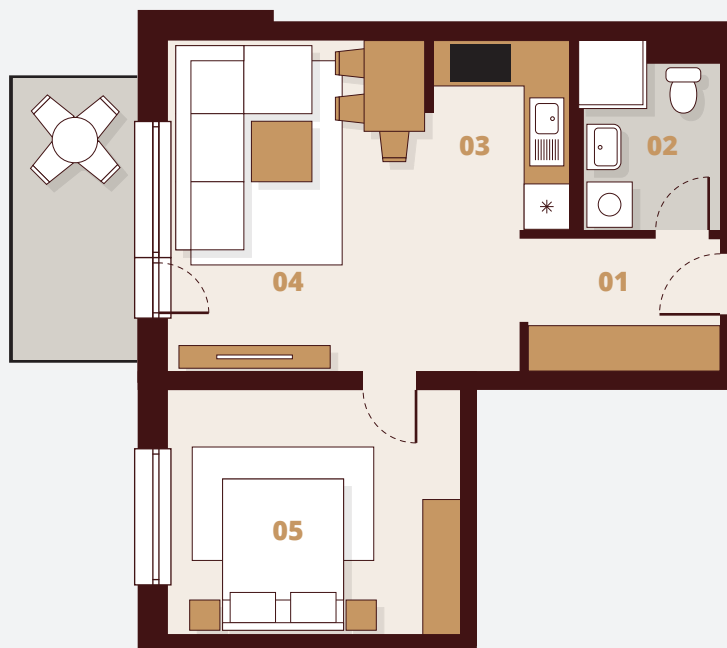

C247

3. Poschodie

Budova	C2
Podlažie	4NP
Byt	7
Počet izieb	2

01 Vstup	4,56 m ²
02 Kúpeľňa	4,15 m ²
03 Kuchyňa	4,79 m ²
04 Obývacia izba	17,06 m ²
05 Izba	12,21 m ²

Balkón	5,30 m ²
Plocha bytu	42,77 m ²
Celková plocha	48,07 m²

 Laminátové podlahy
 Keramická dlažba

M 1:100

8 NP
7 NP
6 NP
5 NP
4 NP
3 NP
2 NP
1 NP

1 PP	
2 PP	
3 PP	