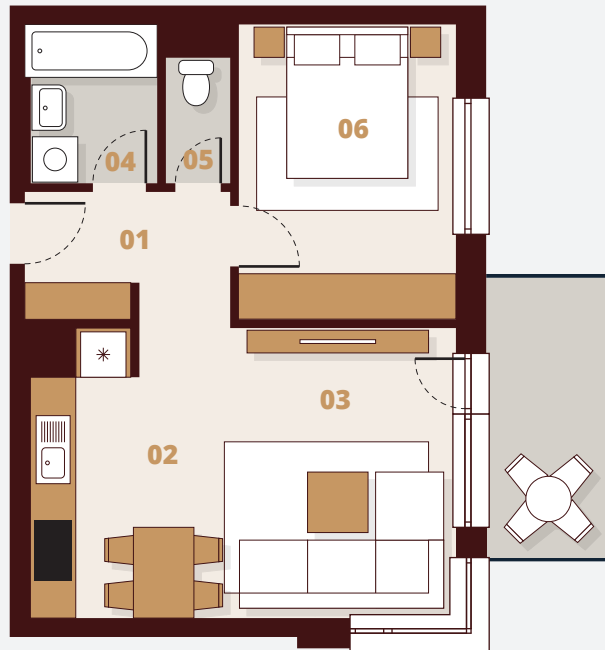

C252

4. Poschodie

| | |
|-------------|-----|
| Budova | C2 |
| Podlažie | 5NP |
| Byt | 2 |
| Počet izieb | 2 |

| | |
|------------------|----------------------|
| 01 Vstup | 4,65 m ² |
| 02 Kuchyňa | 5,27 m ² |
| 03 Obývacia izba | 15,84 m ² |
| 04 Kúpeľňa | 3,44 m ² |
| 05 WC | 1,40 m ² |
| 06 Izba | 11,19 m ² |

| | |
|-----------------------|----------------------------|
| Balkón | 5,30 m ² |
| Plocha bytu | 41,79 m ² |
| Celková plocha | 47,09 m² |

 Laminátové podlahy

 Keramická dlažba

M 1:100