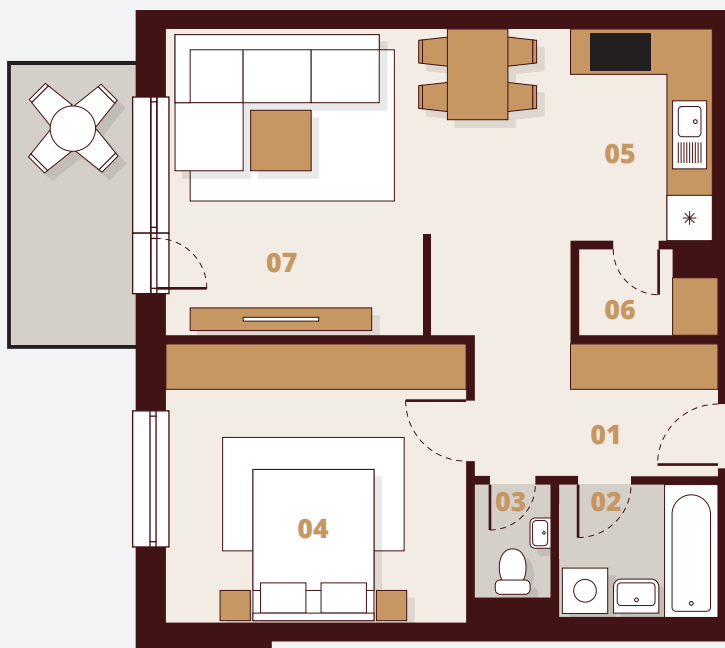

C253

4. Poschodie

Budova	C2
Podlažie	5NP
Byt	3
Počet izieb	2

01 Vstup	5,76 m ²
02 Kúpeľňa	3,68 m ²
03 WC	1,50 m ²
04 Izba	14,63 m ²
05 Kuchyňa	5,25 m ²
06 Komora	1,86 m ²
07 Obývacia izba	21,53 m ²

Balkón	5,30 m ²
Plocha bytu	54,21 m ²
Celková plocha	59,51 m²

 Laminátové podlahy
 Keramická dlažba

M 1:100

8 NP
7 NP
6 NP
5 NP
4 NP
3 NP
2 NP
1 NP

1 PP		
2 PP		
3 PP		