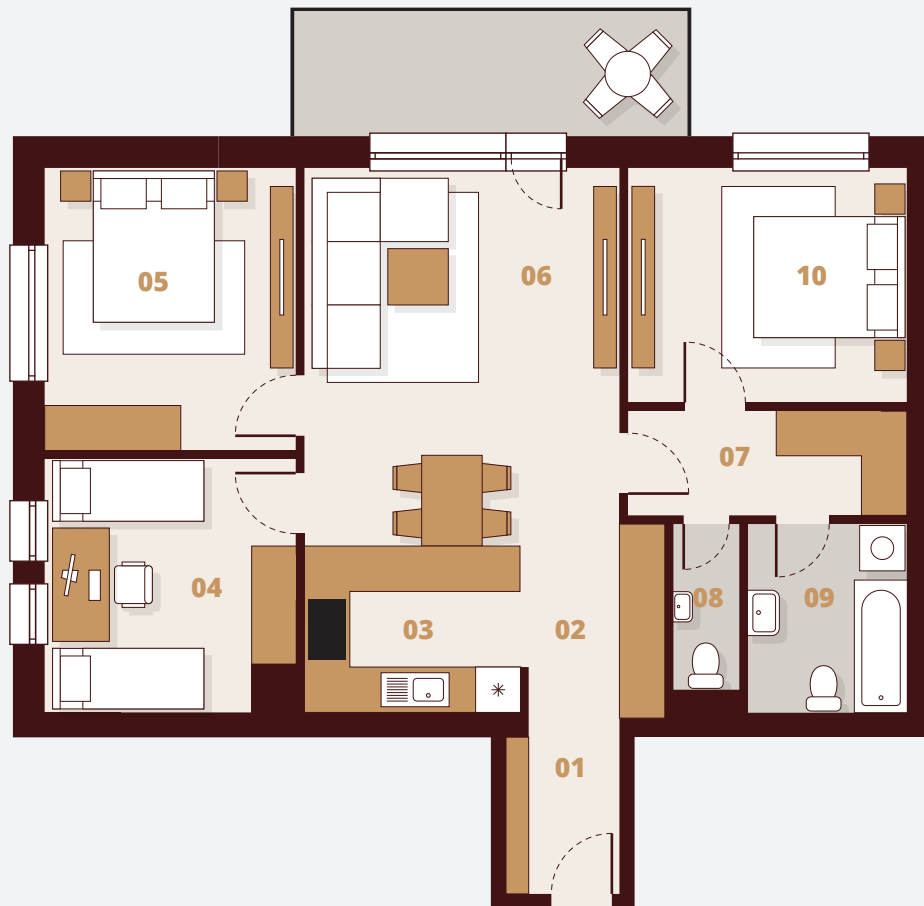

C258

4. Poschodie

Budova	C2
Podlažie	5NP
Byt	8
Počet izieb	4

01 Vstup	3,43 m ²
02 Vstupná hala	4,26 m ²
03 Kuchyňa	6,45 m ²
04 Izba	10,92 m ²
05 Izba	12,45 m ²
06 Obývacia izba	20,83 m ²
07 Šatník	5,16 m ²
08 WC	2,17 m ²
09 Kúpeľňa	4,54 m ²
10 Izba	11,42 m ²

Balkón	7,49 m ²
Plocha bytu	81,63 m ²
Celková plocha	89,12 m²

Obytný súbor Ríнок Rača - Bratislava
<http://www.rinokraca.sk>