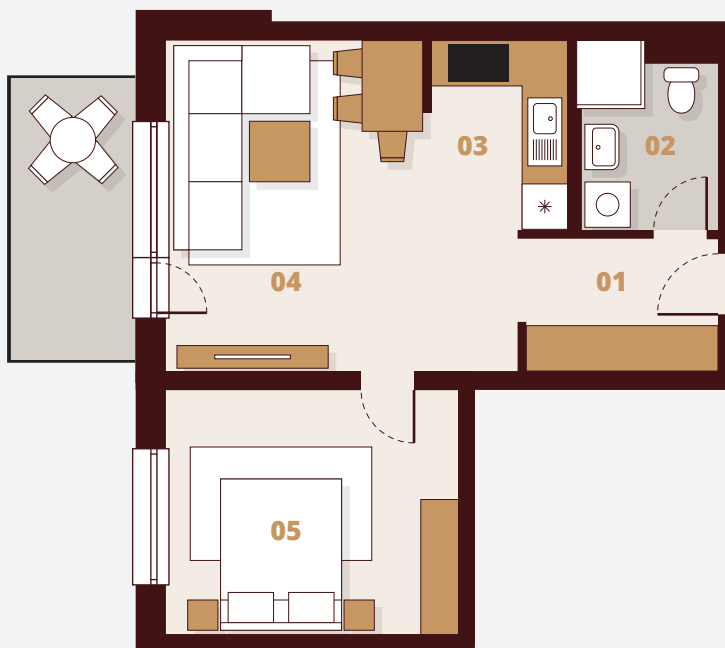

# C267

## 5. Poschodie

Budova	C2
Podlažie	6NP
Byt	7
Počet izieb	2

01 Vstup	4,56 m <sup>2</sup>
02 Kúpeľňa	4,15 m <sup>2</sup>
03 Kuchyňa	4,79 m <sup>2</sup>
04 Obývacia izba	17,06 m <sup>2</sup>
05 Izba	12,21 m <sup>2</sup>

Balkón	5,30 m <sup>2</sup>
Plocha bytu	42,77 m <sup>2</sup>
<b>Celková plocha</b>	<b>48,07 m<sup>2</sup></b>

 Laminátové podlahy  
 Keramická dlažba

**M 1:100**

8 NP
7 NP
6 NP
5 NP
4 NP
3 NP
2 NP
1 NP

1 PP	
2 PP	
3 PP	