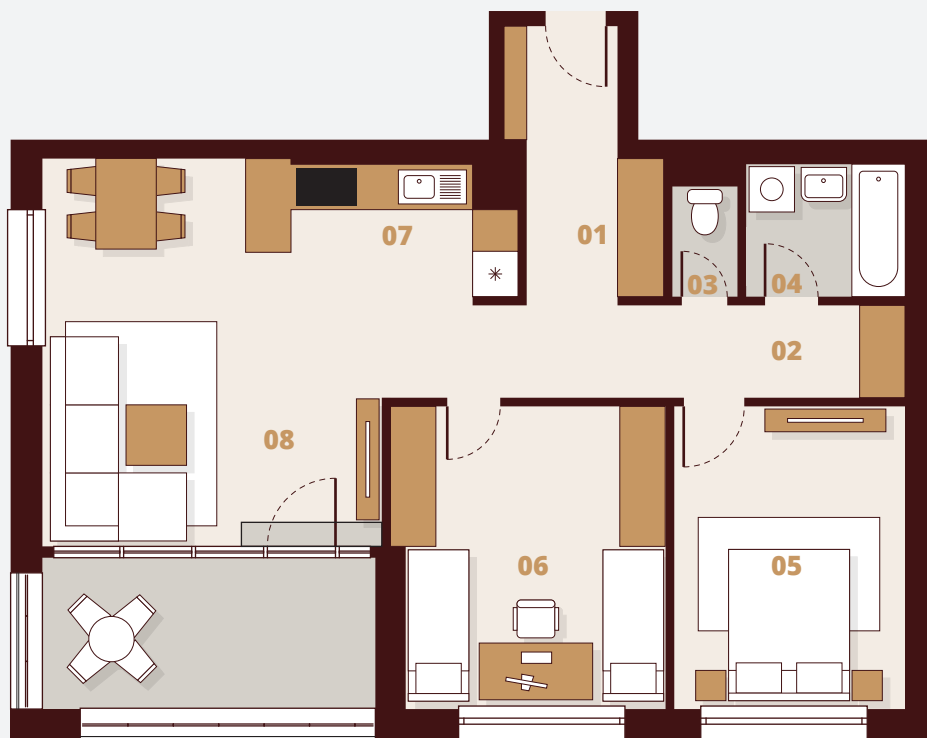

C281

7. Poschodie

Budova	C2
Podlažie	8NP
Byt	1
Počet izieb	3

01 Vstup	5,99 m ²
02 Chodba	6,17 m ²
03 WC	1,25 m ²
04 Kúpeľňa	3,68 m ²
05 Izba	12,20 m ²
06 Izba	14,31 m ²
07 Kuchyňa	6,33 m ²
08 Obývacia izba	20,91 m ²

Zimná záhrada	7,92 m ²
Plocha bytu	70,84 m ²
Celková plocha	78,76 m²

Obytný súbor Ríнок Rača - Bratislava
<http://www.rinokraca.sk>

 Laminátové podlahy
 Keramická dlažba

M 1:100