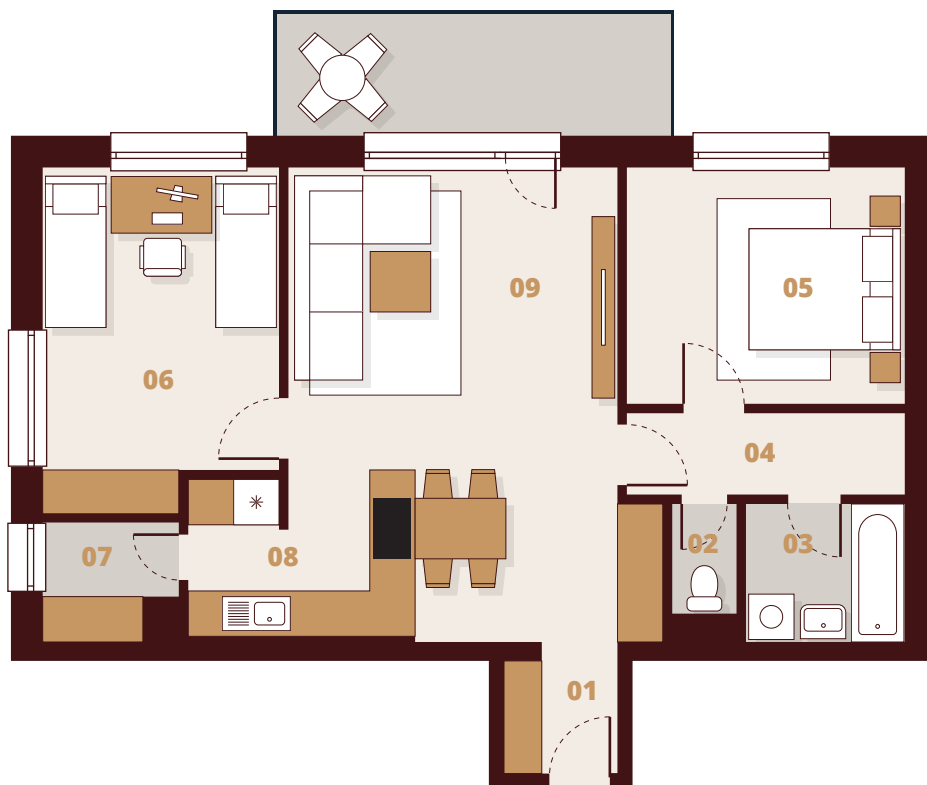

A1108 9. Poschodie

Budova	A1
Podlažie	10NP
Byt	8
Počet izieb	3

01 Vstup	2,24 m ²
02 WC	1,22 m ²
03 Kúpeľňa	3,68 m ²
04 Chodba	4,00 m ²
05 Izba	11,55 m ²
06 Izba	13,63 m ²
07 Komora	2,49 m ²
08 Kuchyňa	6,99 m ²
09 Obývacia izba	23,83 m ²

Plocha bytu	69,63 m ²
Balkón	7,49 m ²
Celková plocha	77,12 m²

Obytný súbor Ríнок Rača - Bratislava
<http://www.rinokraca.sk>